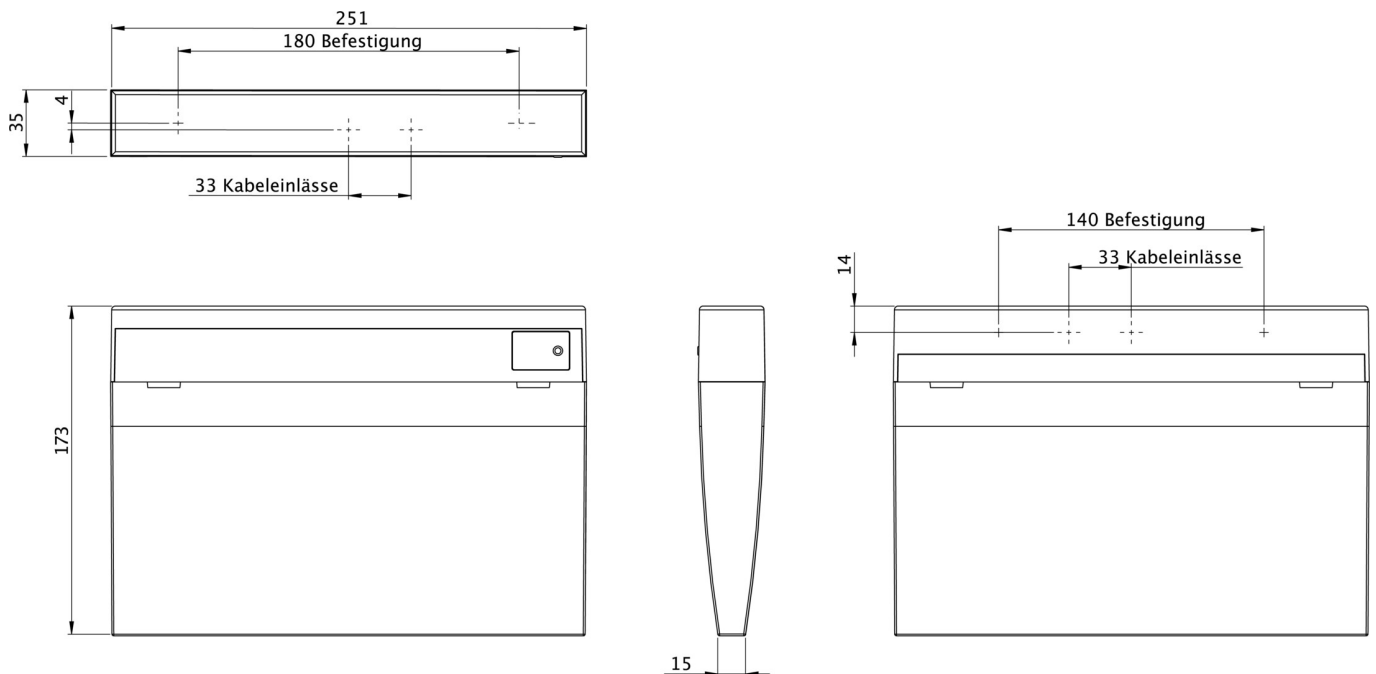

dybde	35 mm
Bredde	251 mm
Høyde	173 mm
Vekt	0.62
Vekt inkludert emballasje	0.72
Tverrsnitt for tilkobling	2.5 mm²
Koblingsinngang	Ja
Blokkering av nødlys	Nei
Batteritilkobling	Støpsel
Dimmefunksjon	Nei
Lysstrømnettverk	190 lm
Lysstrøm nødsituasjon	85 lm
Tolltariffnummer	94056120
EAN	4262483020333

TEKNISK TEGNING