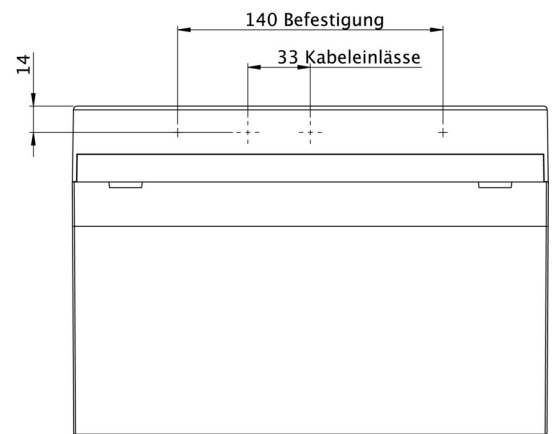

dybde	35 mm
Bredde	251 mm
Høyde	173 mm
Vekt	0.62
Vekt inkludert emballasje	0.72
Tverrsnitt for tilkobling	2.5 mm²
Koblingsinngang	Ja
Blokkering av nødlys	Nei
Batteritilkobling	Støpsel
Dimmefunksjon	Nei
Lysstrømnettverk	190 lm
Lysstrøm nødsituasjon	85 lm
Tolltariffnummer	94056120
EAN	4260766559778

TEKNISK TEGNING