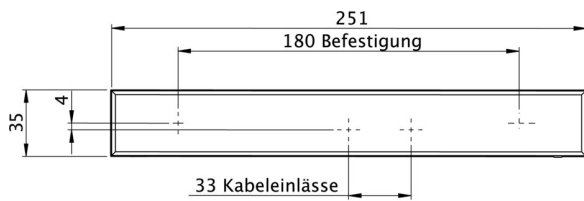

dybde	35 mm
Bredde	251 mm
Høyde	173 mm
Vekt	0.62
Vekt inkludert emballasje	0.72
Tverrsnitt for tilkobling	2.5 mm²
Koblingsinngang	Ja
Blokkering av nødlys	Nei
Batteritilkobling	Støpsel
Dimmefunksjon	Nei
Lysstrømnettverk	190 lm
Lysstrøm nødsituasjon	85 lm
Tolltariffnummer	94056120
EAN	4260766559778

TEKNISK TEGNING