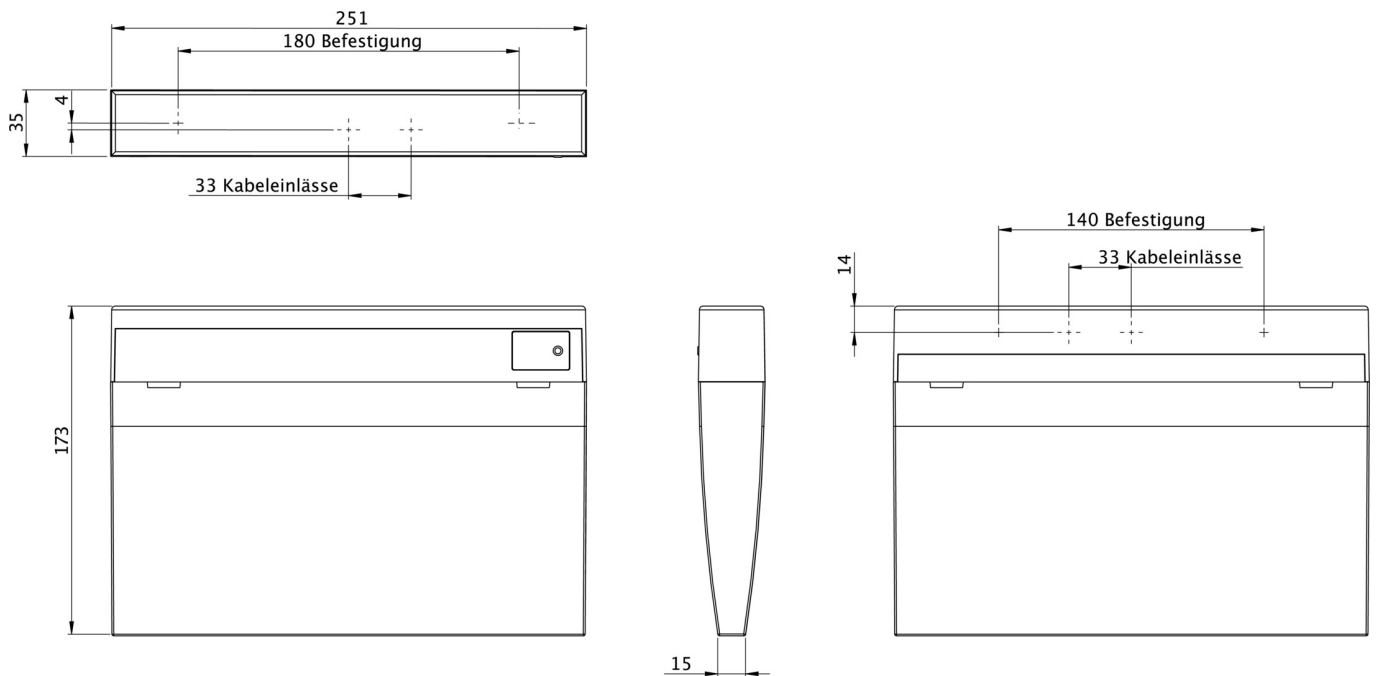

dybde	35 mm
Bredde	251 mm
Høyde	173 mm
Vekt	0.62
Vekt inkludert emballasje	0.72
Tverrsnitt for tilkobling	2.5 mm²
Koblingsinngang	Ja
Blokkering av nødlys	Nei
Batteritilkobling	Støpsel
Dimmefunksjon	Nei
Lysstrømnettverk	190 lm
Lysstrøm nødsituasjon	85 lm
Tolltariffnummer	94056120
EAN	4262483020272

TEKNISK TEGNING