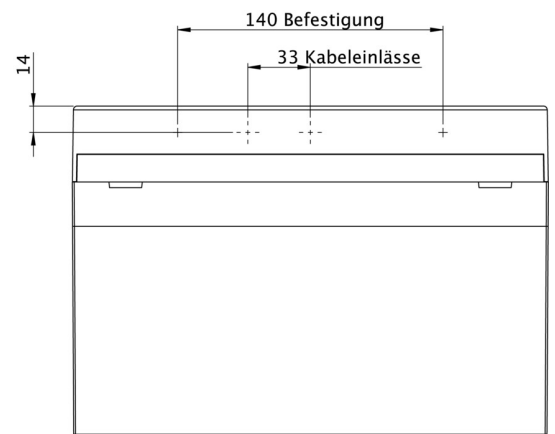

dybde	35 mm
Bredde	251 mm
Høyde	173 mm
Vekt	0.62
Vekt inkludert emballasje	0.72
Tverrsnitt for tilkobling	2.5 mm²
Koblingsinngang	Ja
Blokkering av nødlys	Nei
Batteritilkobling	Støpsel
Dimmefunksjon	Nei
Lysstrømnettverk	190 lm
Lysstrøm nødsituasjon	190 lm
Tolltariffnummer	94056120
EAN	4260766559792

TEKNISK TEGNING