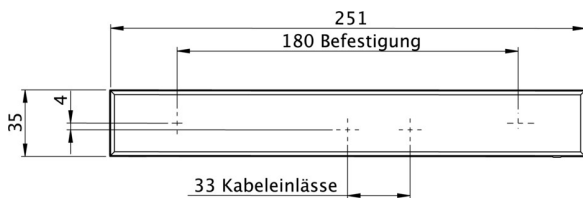

dybde	35 mm
Bredde	251 mm
Høyde	173 mm
Vekt	0.62
Vekt inkludert emballasje	0.72
Tverrsnitt for tilkobling	2.5 mm²
Koblingsinngang	Ja
Blokkering av nødlys	Nei
Batteritilkobling	Støpsel
Dimmefunksjon	Nei
Lysstrømnettverk	190 lm
Lysstrøm nødsituasjon	190 lm
Tolltariffnummer	94056120
EAN	4260766559792

TEKNISK TEGNING