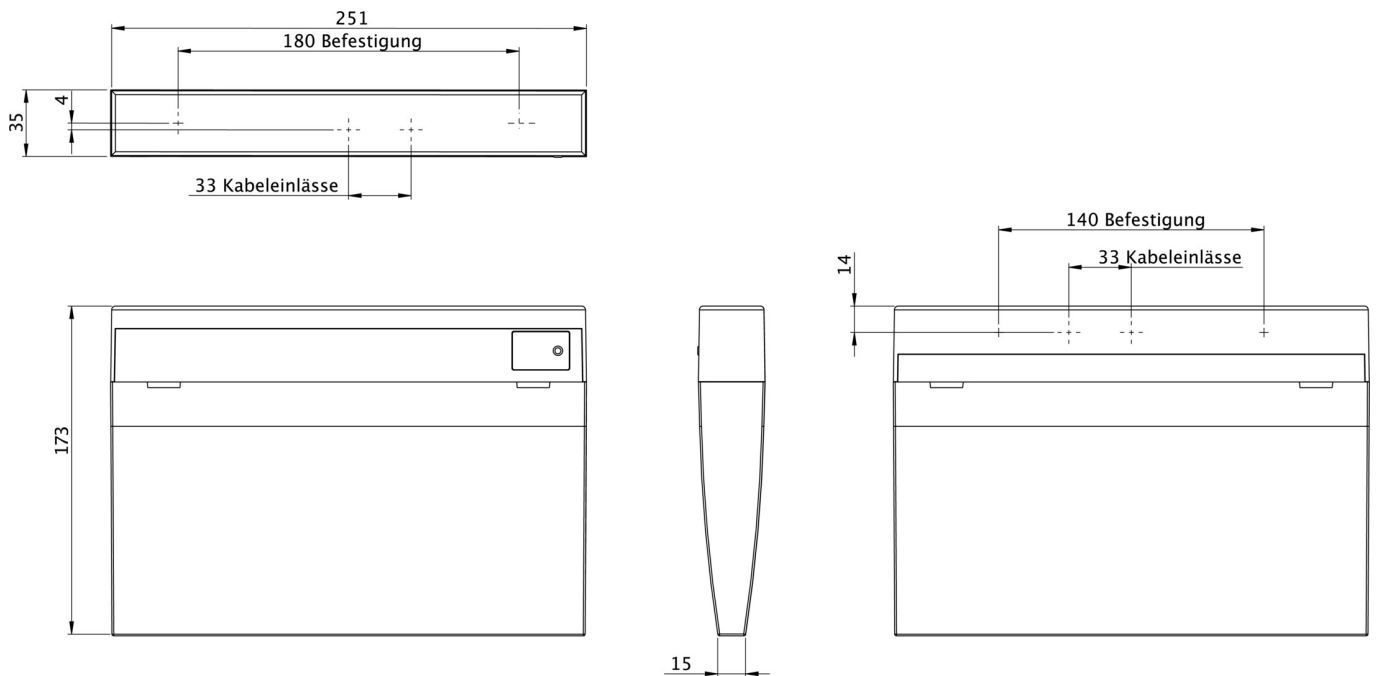

dybde	35 mm
Bredde	251 mm
Høyde	173 mm
Vekt	0.62
Vekt inkludert emballasje	0.72
Tverrsnitt for tilkobling	2.5 mm²
Koblingsinngang	Ja
Blokkering av nødlys	Nei
Batteritilkobling	Støpsel
Dimmefunksjon	Nei
Lysstrømnettverk	190 lm
Lysstrøm nødsituasjon	190 lm
Tolltariffnummer	94056120
EAN	4262483020296

TEKNISK TEGNING