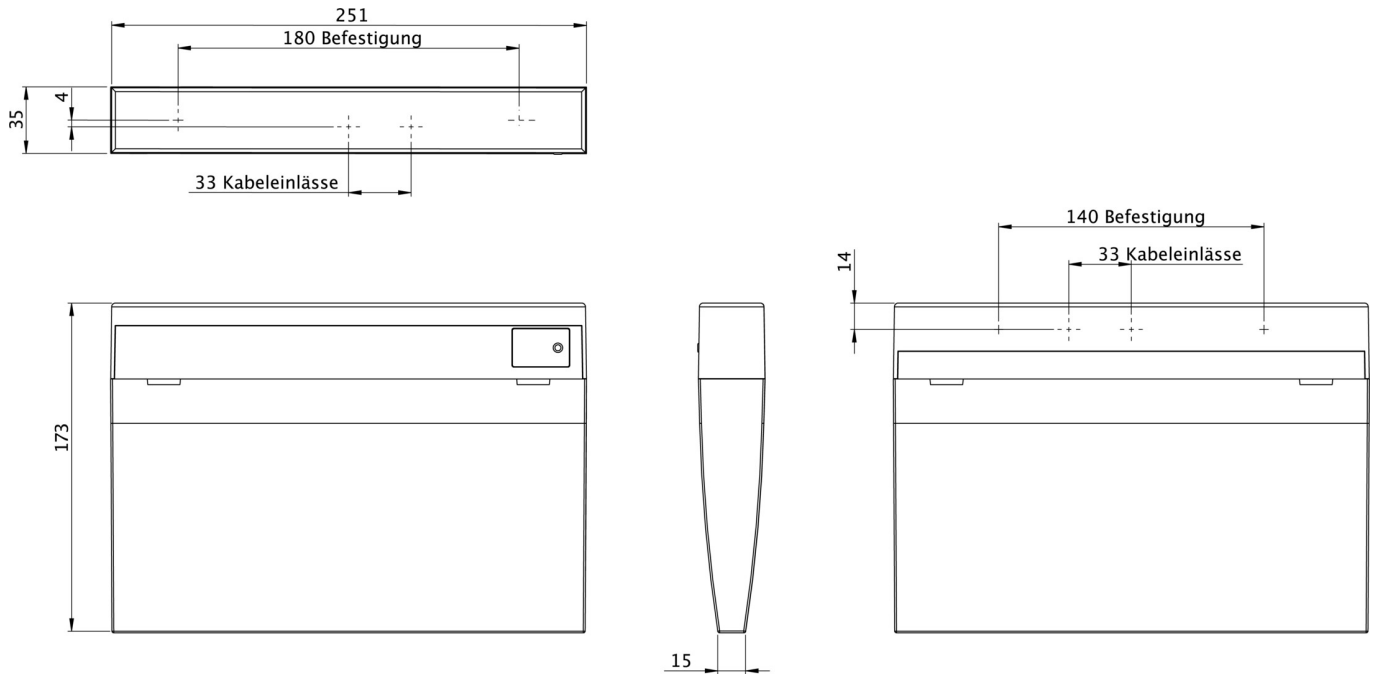

DESSIN TECHNIQUE

LISTE DES ACCESSOIRES

- DSA -
- KME-EB -
- KMBE -
- AWKSU -
- 2PW-EB -
- BALLPLX-KMU -

Au: 23.08.2024 - Sous réserve de modifications techniques et d'erreurs.