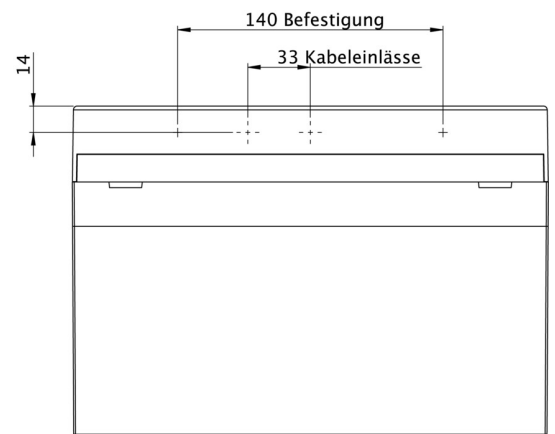

dybde	35 mm
Bredde	251 mm
Høyde	173 mm
Vekt	0.62
Vekt inkludert emballasje	0.72
Tverrsnitt for tilkobling	2.5 mm²
Koblingsinngang	Ja
Blokkering av nødlys	Nei
Batteritilkobling	Støpsel
Dimmefunksjon	Nei
Lysstrømnettverk	190 lm
Lysstrøm nødsituasjon	190 lm
Tolltariffnummer	94056120
EAN	4260766559822

TEKNISK TEGNING