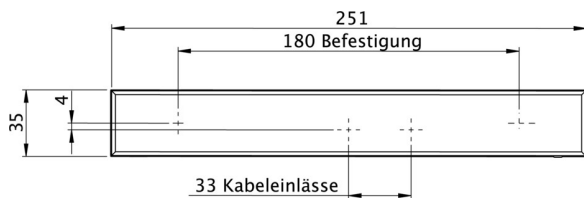

dybde	35 mm
Bredde	251 mm
Høyde	173 mm
Vekt	0.62
Vekt inkludert emballasje	0.72
Tverrsnitt for tilkobling	2.5 mm²
Koblingsinngang	Ja
Blokkering av nødlys	Nei
Batteritilkobling	Støpsel
Dimmefunksjon	Nei
Lysstrømnettverk	190 lm
Lysstrøm nødsituasjon	190 lm
Tolltariffnummer	94056120
EAN	4260766559822

TEKNISK TEGNING