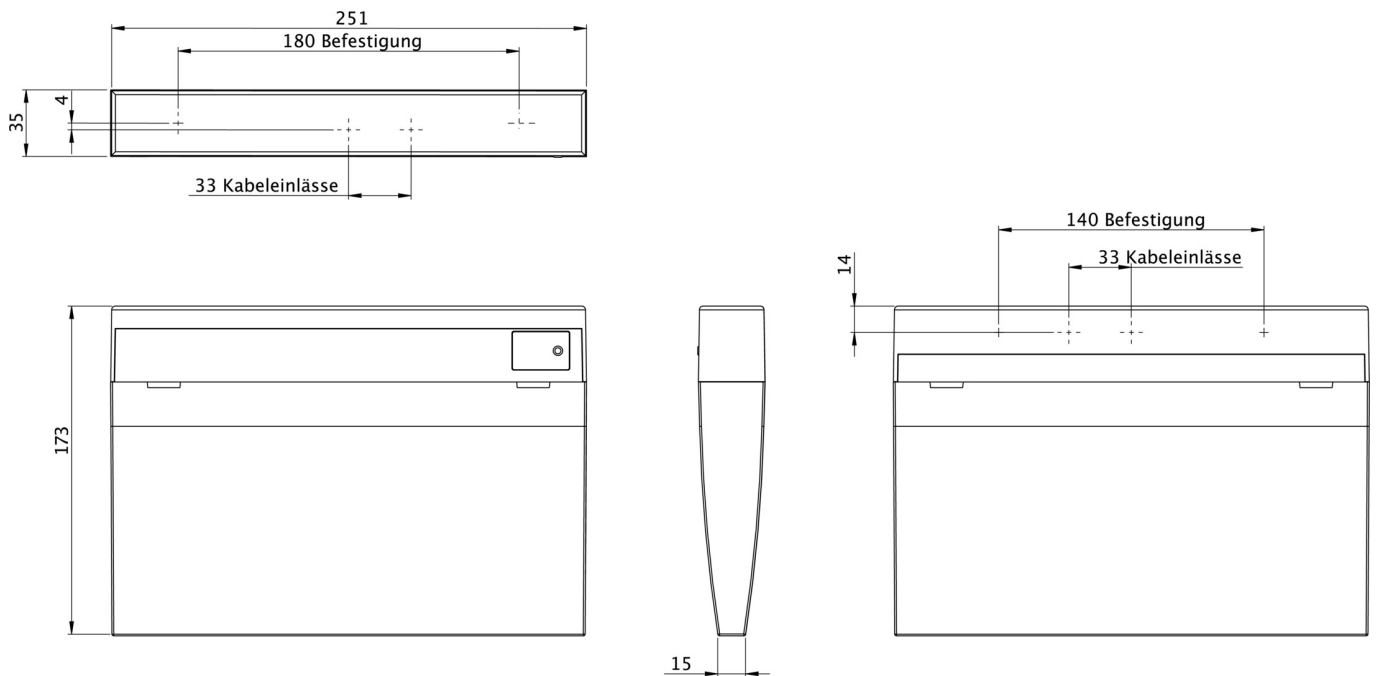

dybde	35 mm
Bredde	251 mm
Høyde	173 mm
Vekt	0.62
Vekt inkludert emballasje	0.72
Tverrsnitt for tilkobling	2.5 mm²
Koblingsinngang	Ja
Blokkering av nødlys	Nei
Batteritilkobling	Støpsel
Dimmefunksjon	Nei
Lysstrømnettverk	190 lm
Lysstrøm nødsituasjon	190 lm
Tolltariffnummer	94056120
EAN	4262483020326

TEKNISK TEGNING