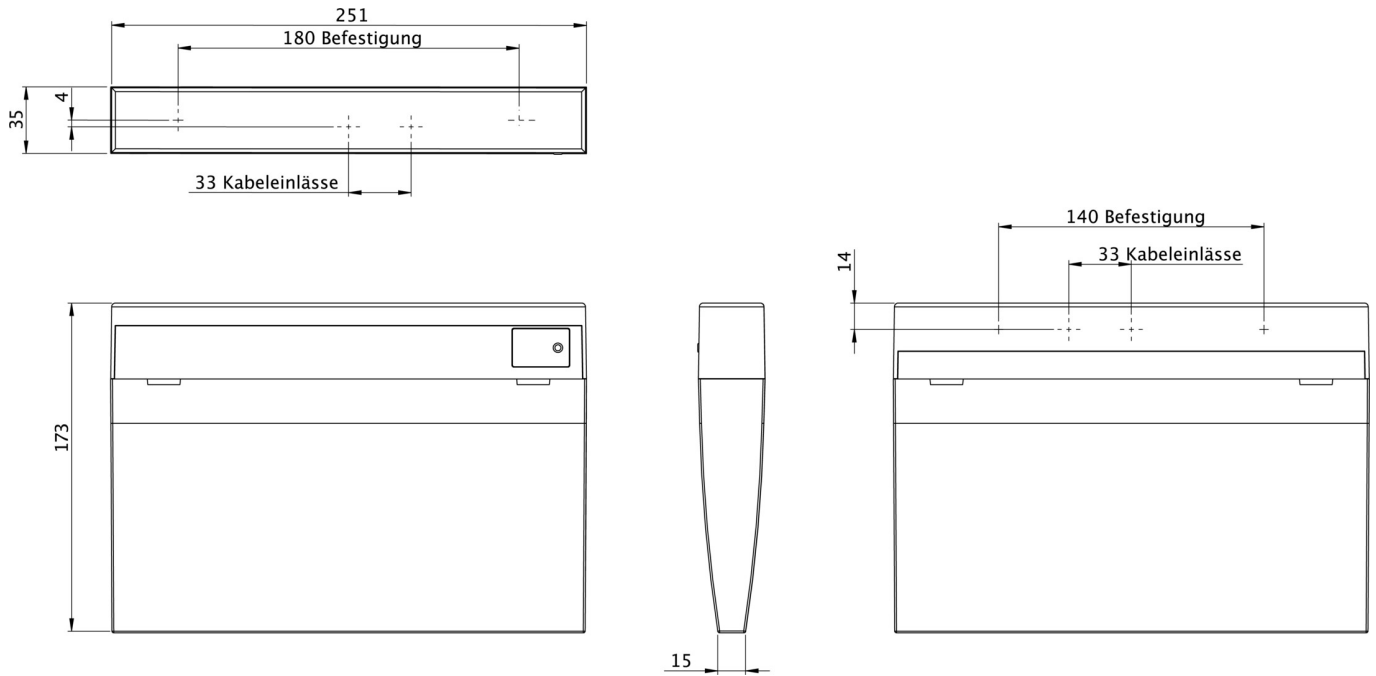

DESSIN TECHNIQUE

LISTE DES ACCESSOIRES

- DSA -
- KME-EB -
- KMBE -
- AWKSU -
- 2PW-EB -
- BALLPLX-KMU -

Au: 23.08.2024 - Sous réserve de modifications techniques et d'erreurs.