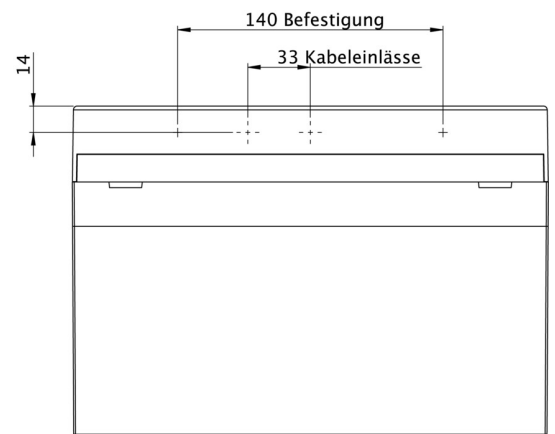

dybde	35 mm
Bredde	251 mm
Høyde	173 mm
Vekt	0.62
Vekt inkludert emballasje	0.72
Tverrsnitt for tilkobling	2.5 mm²
Koblingsinngang	Ja
Blokkering av nødlys	Nei
Batteritilkobling	Støpsel
Dimmefunksjon	Nei
Lysstrømnettverk	190 lm
Lysstrøm nødsituasjon	190 lm
Tolltariffnummer	94056120
EAN	4262483020579

TEKNISK TEGNING