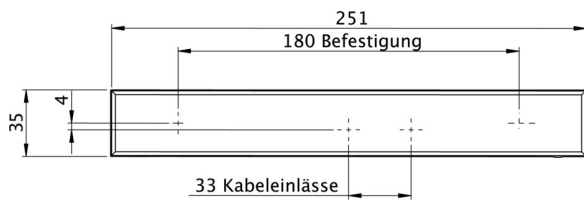

dybde	35 mm
Bredde	251 mm
Høyde	173 mm
Vekt	0.62
Vekt inkludert emballasje	0.72
Tverrsnitt for tilkobling	2.5 mm²
Koblingsinngang	Ja
Blokkering av nødlys	Nei
Batteritilkobling	Støpsel
Dimmefunksjon	Nei
Lysstrømnettverk	190 lm
Lysstrøm nødsituasjon	190 lm
Tolltariffnummer	94056120
EAN	4262483020579

TEKNISK TEGNING