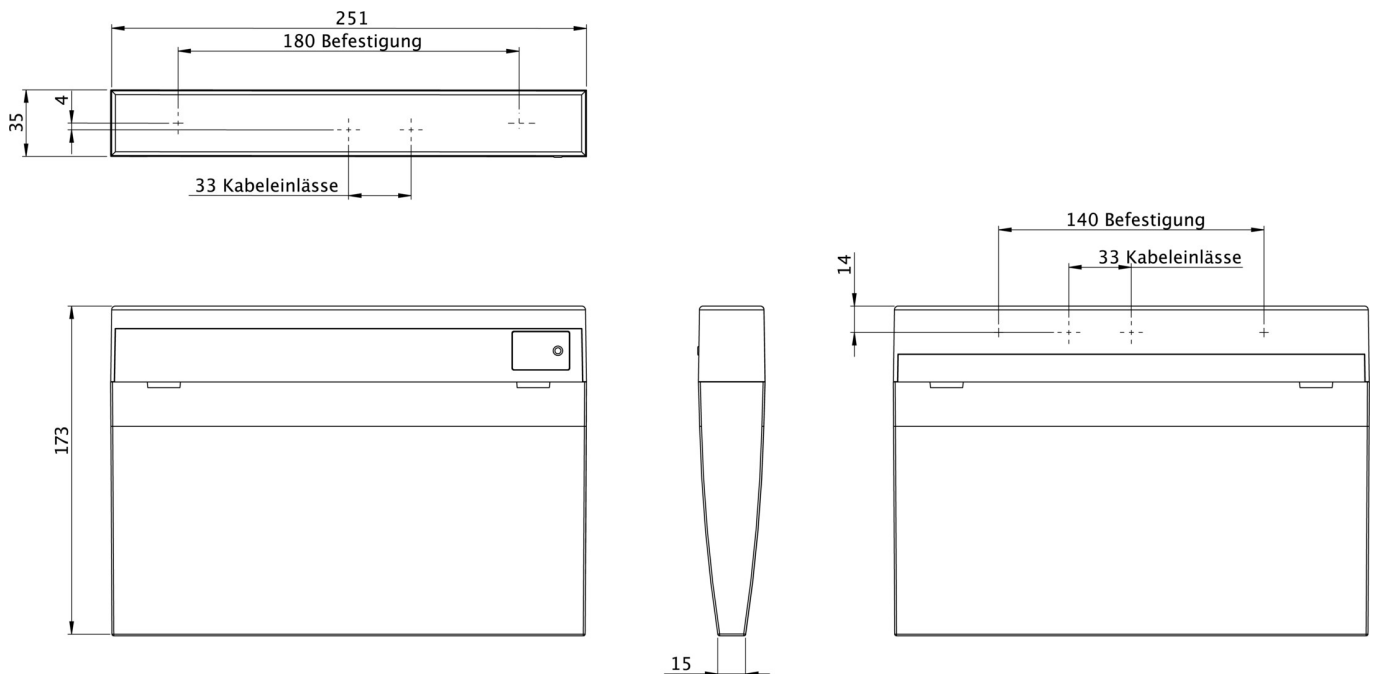

dybde	35 mm
Bredde	251 mm
Høyde	173 mm
Vekt	0.62
Vekt inkludert emballasje	0.72
Tverrsnitt for tilkobling	2.5 mm²
Koblingsinngang	Ja
Blokkering av nødlys	Nei
Batteritilkobling	Støpsel
Dimmefunksjon	Nei
Lysstrømnettverk	190 lm
Lysstrøm nødsituasjon	190 lm
Tolltariffnummer	94056120
EAN	4262483020739

TEKNISK TEGNING