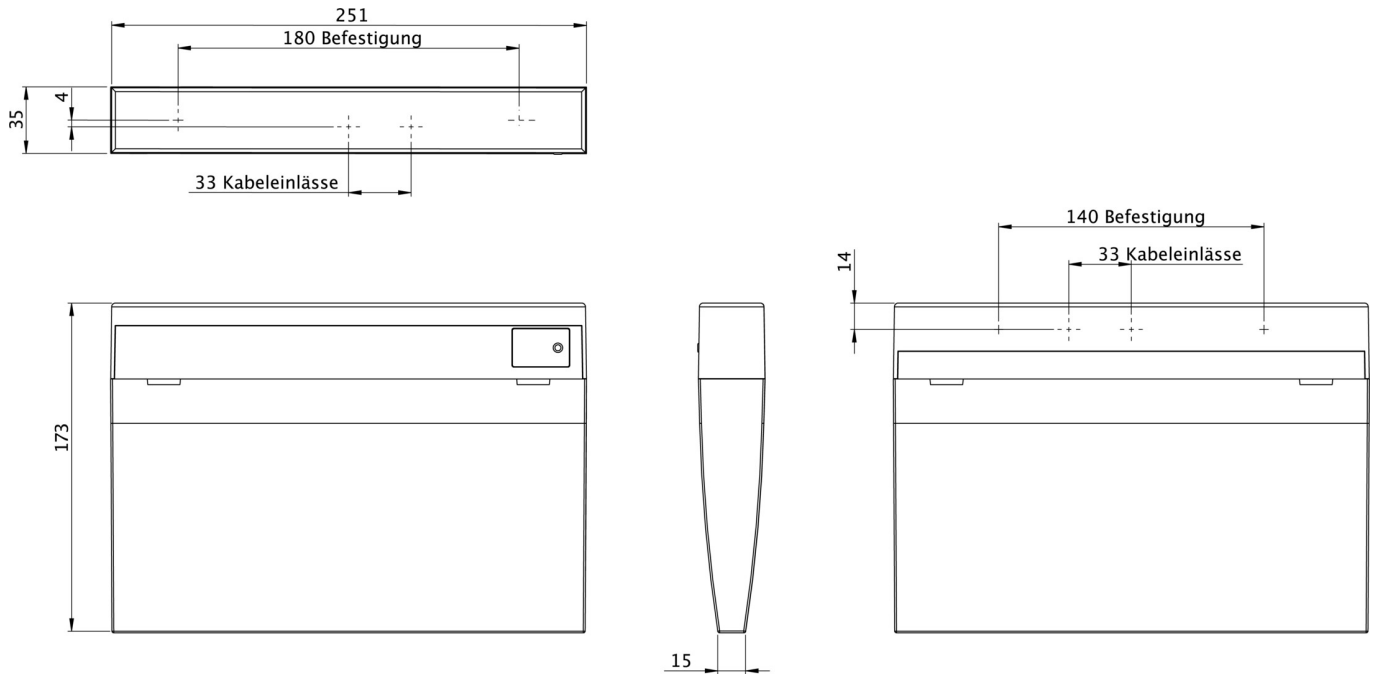

TECHNISCHE ZEICHNUNG

ZUBEHÖRLISTE

- DSA - Seilaufhängung
- KME-EB - Einbaurahmen
- KMBE - Betoneinputzkasten
- AWKSU - Wandausleger
- 2PW-EB - Pendel
- BALLPLX-KMU - Ballschutzhaube

Stand: 17.07.2024 - Technische Änderungen und Irrtümer vorbehalten.