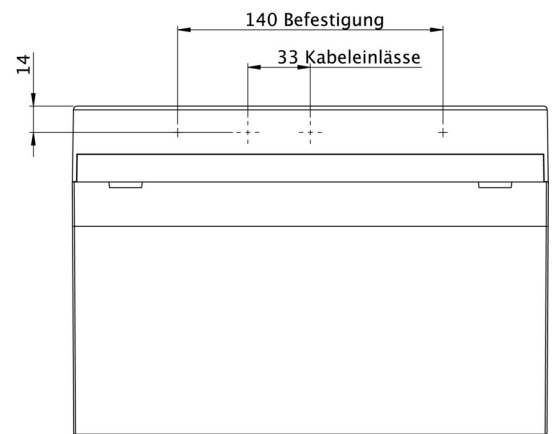

dybde	35 mm
Bredde	251 mm
Høyde	173 mm
Vekt	0.62
Vekt inkludert emballasje	0.72
Tverrsnitt for tilkobling	2.5 mm²
Koblingsinngang	Ja
Blokkering av nødlys	Nei
Batteritilkobling	Støpsel
Dimmefunksjon	Nei
Lysstrømnettverk	190 lm
Lysstrøm nødsituasjon	190 lm
Tolltariffnummer	94056120
EAN	4260766559785

TEKNISK TEGNING