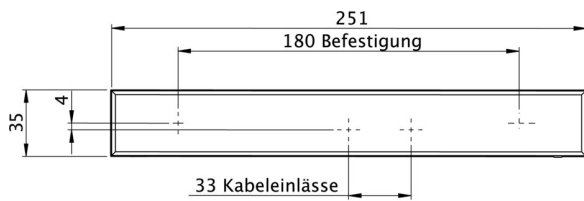

dybde	35 mm
Bredde	251 mm
Høyde	173 mm
Vekt	0.62
Vekt inkludert emballasje	0.72
Tverrsnitt for tilkobling	2.5 mm²
Koblingsinngang	Ja
Blokkering av nødlys	Nei
Batteritilkobling	Støpsel
Dimmefunksjon	Nei
Lysstrømnettverk	190 lm
Lysstrøm nødsituasjon	190 lm
Tolltariffnummer	94056120
EAN	4260766559785

TEKNISK TEGNING