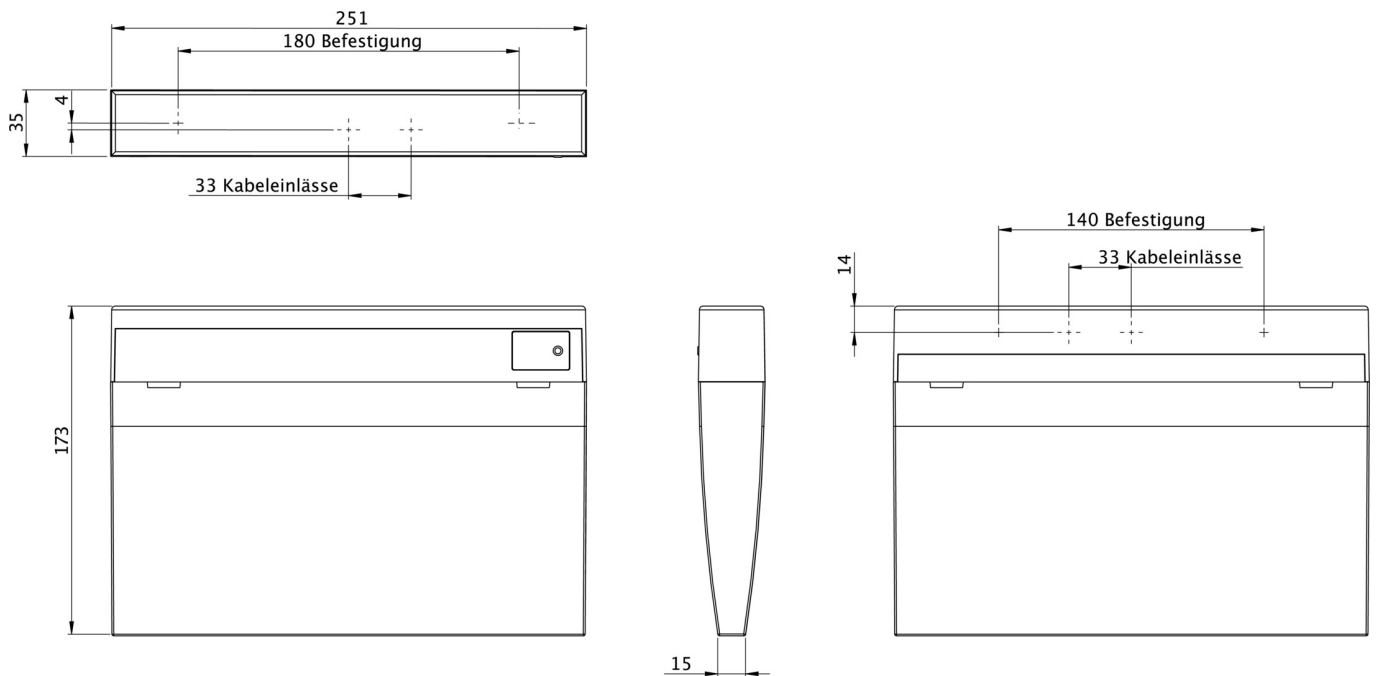

dybde	35 mm
Bredde	251 mm
Høyde	173 mm
Vekt	0.62
Vekt inkludert emballasje	0.72
Tverrsnitt for tilkobling	2.5 mm²
Koblingsinngang	Ja
Blokkering av nødlys	Nei
Batteritilkobling	Støpsel
Dimmefunksjon	Nei
Lysstrømnettverk	190 lm
Lysstrøm nødsituasjon	190 lm
Tolltariffnummer	94056120
EAN	4262483020289

TEKNISK TEGNING