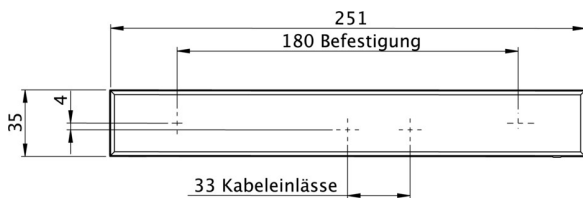

dybde	35 mm
Bredde	251 mm
Høyde	173 mm
Vekt	0.62
Vekt inkludert emballasje	0.72
Tverrsnitt for tilkobling	2.5 mm²
Koblingsinngang	Ja
Blokkering av nødlys	Nei
Batteritilkobling	Støpsel
Dimmefunksjon	Nei
Lysstrømnettverk	190 lm
Lysstrøm nødsituasjon	190 lm
Tolltariffnummer	94056120
EAN	4260766559815

TEKNISK TEGNING