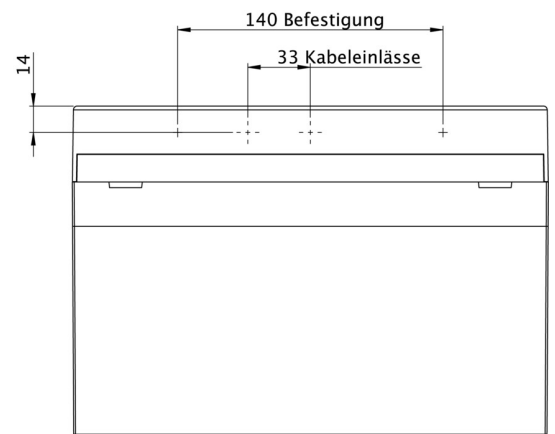

dybde	35 mm
Bredde	251 mm
Høyde	173 mm
Vekt	0.62
Vekt inkludert emballasje	0.72
Tverrsnitt for tilkobling	2.5 mm²
Koblingsinngang	Ja
Blokkering av nødlys	Nei
Batteritilkobling	Støpsel
Dimmefunksjon	Nei
Lysstrømnettverk	190 lm
Lysstrøm nødsituasjon	190 lm
Tolltariffnummer	94056120
EAN	4260766559815

TEKNISK TEGNING