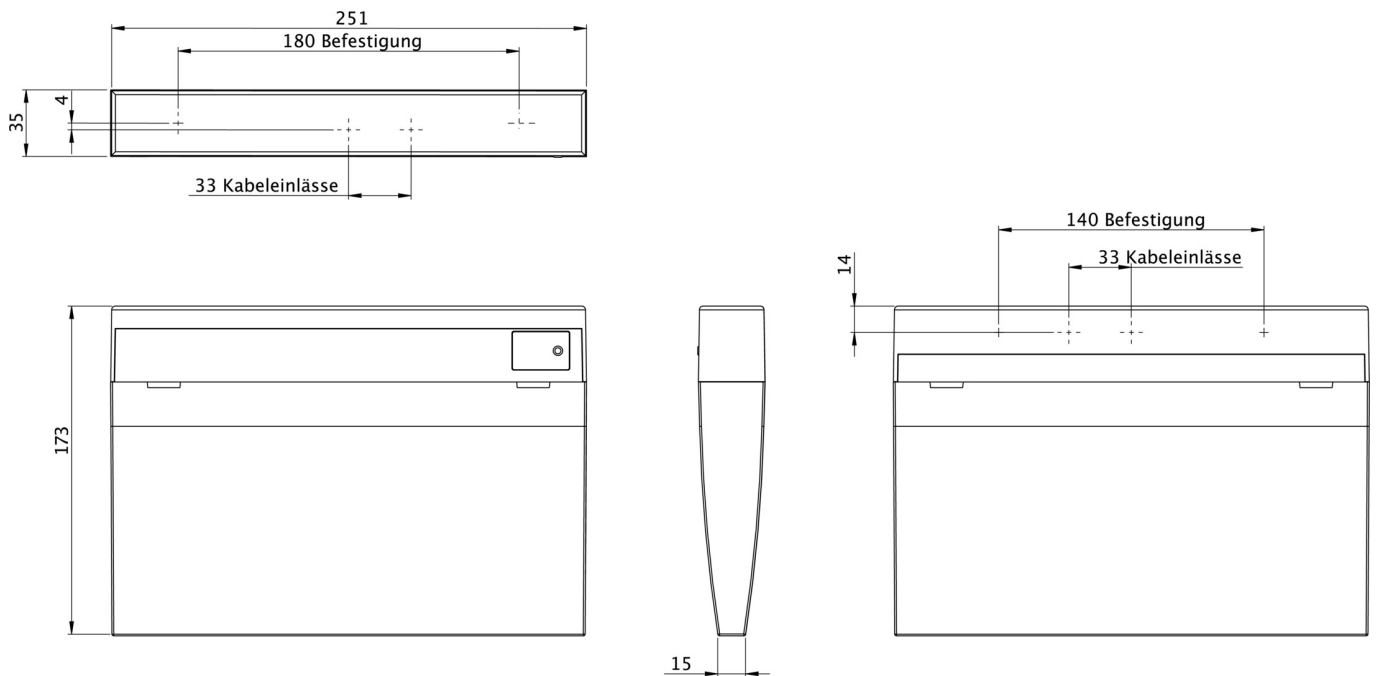

dybde	35 mm
Bredde	251 mm
Høyde	173 mm
Vekt	0.62
Vekt inkludert emballasje	0.72
Tverrsnitt for tilkobling	2.5 mm²
Koblingsinngang	Ja
Blokkering av nødlys	Nei
Batteritilkobling	Støpsel
Dimmefunksjon	Nei
Lysstrømnettverk	190 lm
Lysstrøm nødsituasjon	190 lm
Tolltariffnummer	94056120
EAN	4262483020319

TEKNISK TEGNING