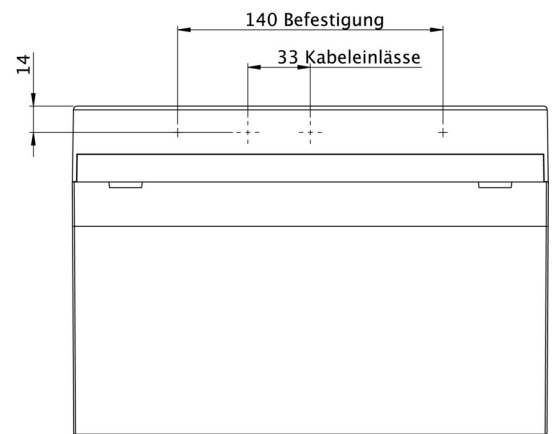

dybde	35 mm
Bredde	251 mm
Høyde	173 mm
Vekt	0.62
Vekt inkludert emballasje	0.72
Tverrsnitt for tilkobling	2.5 mm²
Koblingsinngang	Ja
Blokkering av nødlys	Nei
Batteritilkobling	Støpsel
Dimmefunksjon	Nei
Lysstrømnettverk	190 lm
Lysstrøm nødsituasjon	190 lm
Tolltariffnummer	94056120
EAN	4262483020562

TEKNISK TEGNING