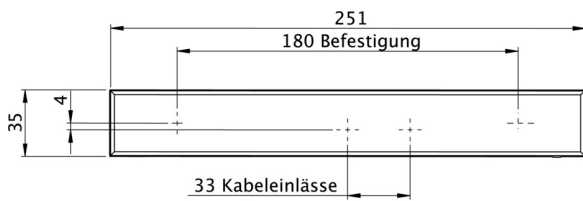

dybde	35 mm
Bredde	251 mm
Høyde	173 mm
Vekt	0.62
Vekt inkludert emballasje	0.72
Tverrsnitt for tilkobling	2.5 mm²
Koblingsinngang	Ja
Blokkering av nødlys	Nei
Batteritilkobling	Støpsel
Dimmefunksjon	Nei
Lysstrømnettverk	190 lm
Lysstrøm nødsituasjon	190 lm
Tolltariffnummer	94056120
EAN	4262483020562

TEKNISK TEGNING