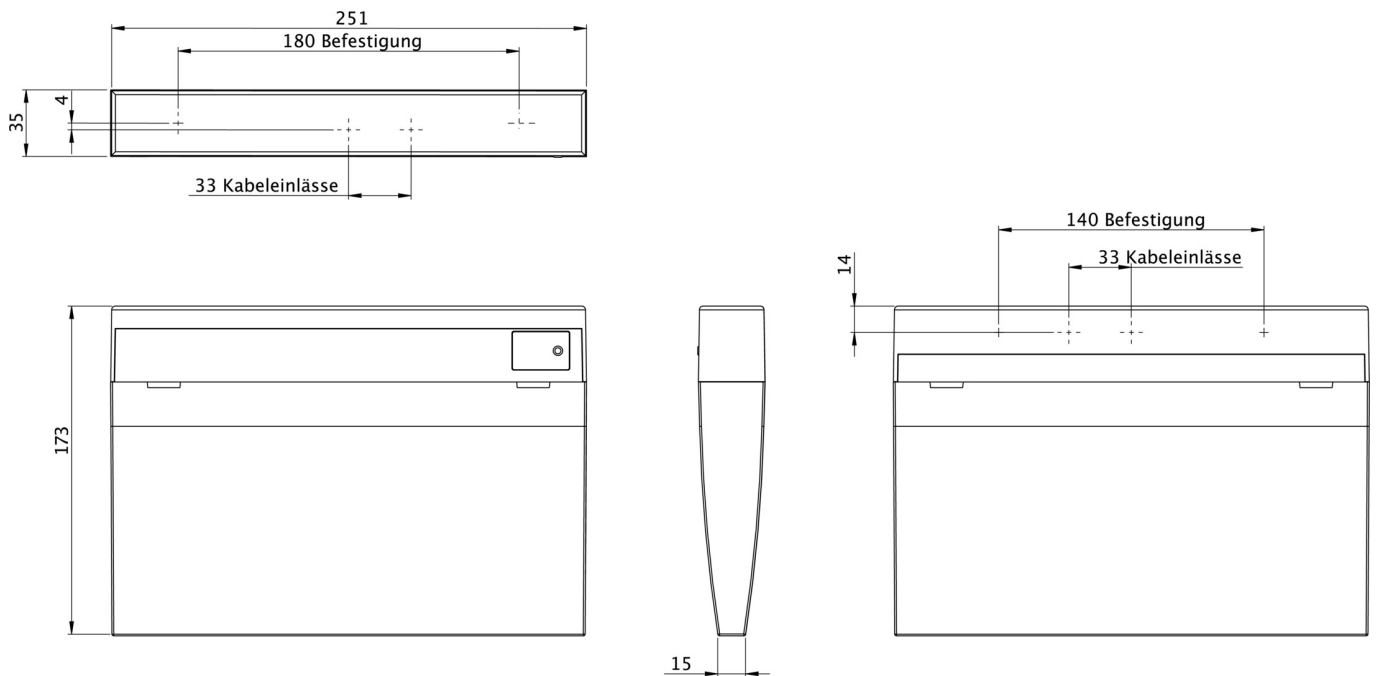

dybde	35 mm
Bredde	251 mm
Høyde	173 mm
Vekt	0.62
Vekt inkludert emballasje	0.72
Tverrsnitt for tilkobling	2.5 mm²
Koblingsinngang	Ja
Blokkering av nødlys	Nei
Batteritilkobling	Støpsel
Dimmefunksjon	Nei
Lysstrømnettverk	190 lm
Lysstrøm nødsituasjon	190 lm
Tolltariffnummer	94056120
EAN	4262483020722

TEKNISK TEGNING