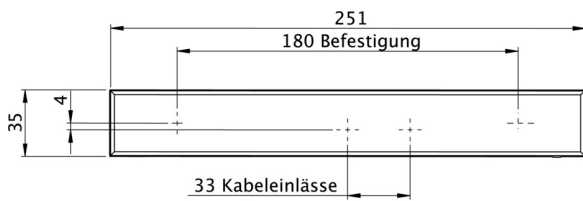

dybde	35 mm
Bredde	251 mm
Høyde	173 mm
Vekt	0.62
Vekt inkludert emballasje	0.72
Tverrsnitt for tilkobling	2.5 mm²
Koblingsinngang	Nei
Blokkering av nødlys	Nei
Batteritilkobling	Nei
Dimmefunksjon	Ja
Lysstrømnettverk	220 lm
Lysstrøm nødsituasjon	220 lm
Tolltariffnummer	94056120
EAN	4260659566678

TEKNISK TEGNING