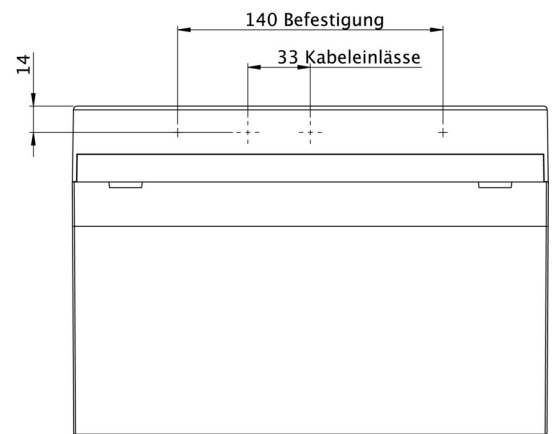

dybde	35 mm
Bredde	251 mm
Høyde	173 mm
Vekt	0.62
Vekt inkludert emballasje	0.72
Tverrsnitt for tilkobling	2.5 mm²
Koblingsinngang	Nei
Blokkering av nødlys	Nei
Batteritilkobling	Nei
Dimmefunksjon	Ja
Lysstrømnettverk	220 lm
Lysstrøm nødsituasjon	220 lm
Tolltariffnummer	94056120
EAN	4260659566678

TEKNISK TEGNING