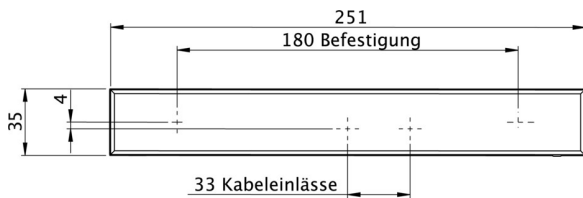

Omgivelsestemperatur DS	-5 °C - 40 °C
Omgivelsestemperatur BS	-5 °C - 40 °C
dybde	35 mm
Bredde	251 mm
Høyde	173 mm
Vekt	0.7
Vekt inkludert emballasje	0.8
Tverrsnitt for tilkobling	2.5 mm²
Koblingsinngang	Ja
Blokkering av nødlys	Nei
Batteritilkobling	Støpsel
Dimmefunksjon	Nei
Lysstrømnettverk	190 lm
Lysstrøm nødsituasjon	85 lm
Tolltariffnummer	94056120
EAN	4260659566555

TEKNISK TEGNING