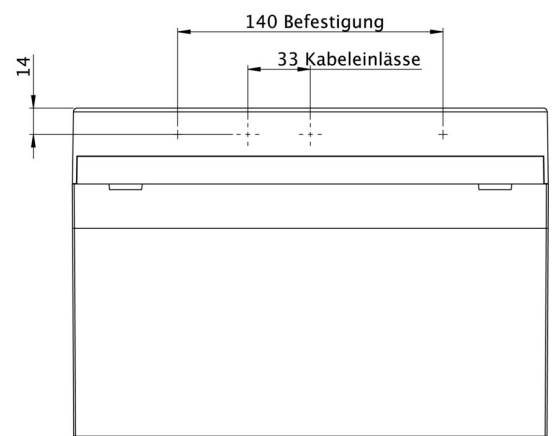

Omgivelsestemperatur DS	-5 °C - 40 °C
Omgivelsestemperatur BS	-5 °C - 40 °C
dybde	35 mm
Bredde	251 mm
Høyde	173 mm
Vekt	0.7
Vekt inkludert emballasje	0.8
Tverrsnitt for tilkobling	2.5 mm²
Koblingsinngang	Ja
Blokkering av nødlys	Nei
Batteritilkobling	Støpsel
Dimmefunksjon	Nei
Lysstrømnettverk	190 lm
Lysstrøm nødsituasjon	85 lm
Tolltariffnummer	94056120
EAN	4260659566555

TEKNISK TEGNING