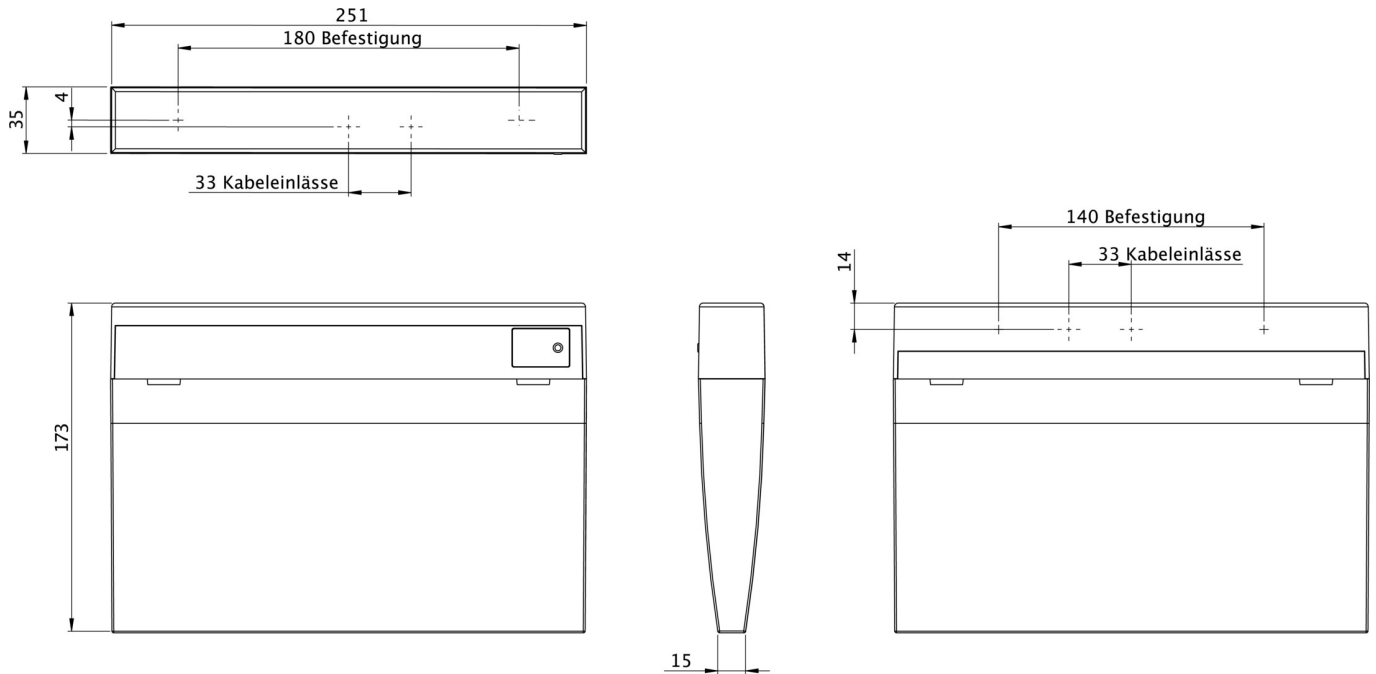

TECHNISCHE ZEICHNUNG

ZUBEHÖRLISTE

- DSA - Seilaufhängung
- KME-EB - Einbaurahmen
- KMBE - Betoneinputzkasten
- AWKSU - Wandausleger
- 2PW-EB - Pendel
- BALLPLX-KMU - Ballschutzhülle
- LFP3233.01 - Technologie Batterie