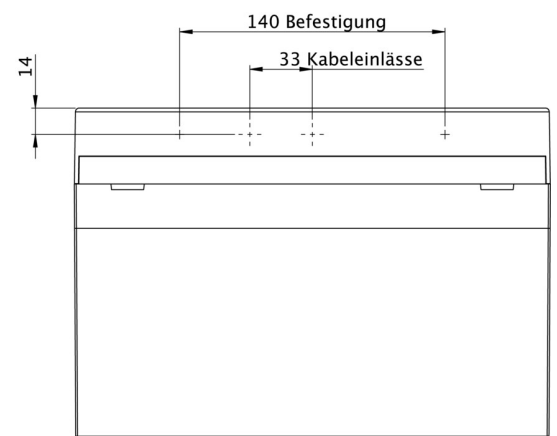

Omgivelsestemperatur DS	-5 °C - 40 °C
Omgivelsestemperatur BS	-5 °C - 40 °C
dybde	35 mm
Bredde	251 mm
Høyde	173 mm
Vekt	0.7
Vekt inkludert emballasje	0.8
Tverrsnitt for tilkobling	2.5 mm²
Koblingsinngang	Ja
Blokkering av nødlys	Nei
Batteritilkobling	Støpsel
Dimmefunksjon	Nei
Lysstrømnettverk	190 lm
Lysstrøm nødsituasjon	85 lm
Tolltariffnummer	94056120
EAN	4260659566579

TEKNISK TEGNING