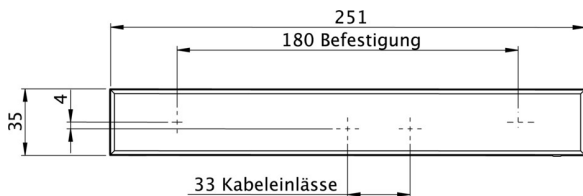

Omgivelsestemperatur DS	-5 °C - 40 °C
Omgivelsestemperatur BS	-5 °C - 40 °C
dybde	35 mm
Bredde	251 mm
Høyde	173 mm
Vekt	0.7
Vekt inkludert emballasje	0.8
Tverrsnitt for tilkobling	2.5 mm²
Koblingsinngang	Ja
Blokkering av nødlys	Nei
Batteritilkobling	Støpsel
Dimmefunksjon	Nei
Lysstrømnettverk	190 lm
Lysstrøm nødsituasjon	85 lm
Tolltariffnummer	94056120
EAN	4260659566579

TEKNISK TEGNING