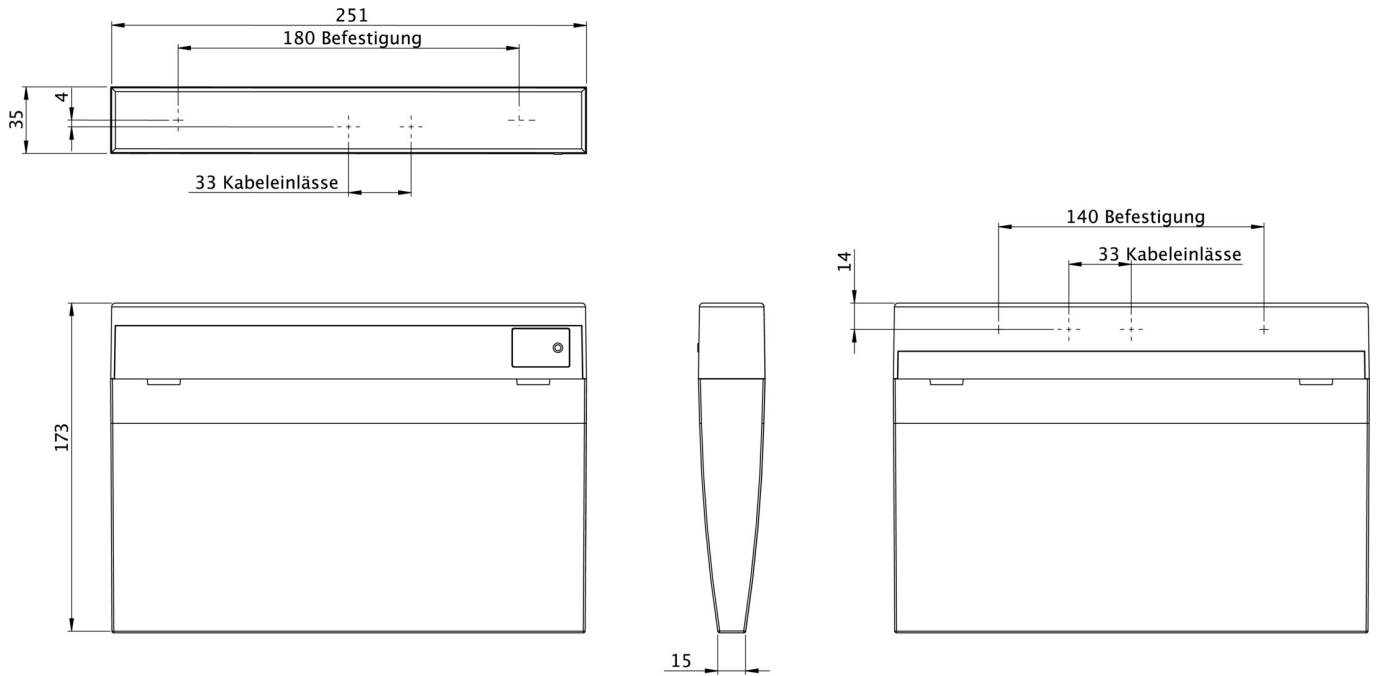

DESSIN TECHNIQUE

LISTE DES ACCESSOIRES

- DSA -
- KME-EB -
- KMBE -
- AWKSU -
- 2PW-EB -
- BALLPLX-KMU -
- LFP3233.01 - CS_VALUE_BatteryTechnology. Batterie