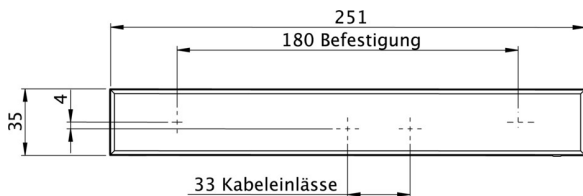

Omgivelsestemperatur DS	-5 °C - 40 °C
Omgivelsestemperatur BS	-5 °C - 40 °C
dybde	35 mm
Bredde	251 mm
Høyde	173 mm
Vekt	0.7
Vekt inkludert emballasje	0.8
Tverrsnitt for tilkobling	2.5 mm²
Koblingsinngang	Ja
Blokkering av nødlys	Nei
Batteritilkobling	Støpsel
Dimmefunksjon	Nei
Lysstrømnettverk	190 lm
Lysstrøm nødsituasjon	85 lm
Tolltariffnummer	94056120
EAN	4260659566548

TEKNISK TEGNING