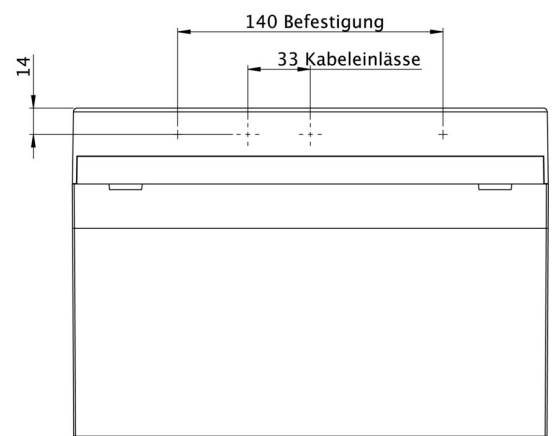

Omgivelsestemperatur DS	-5 °C - 40 °C
Omgivelsestemperatur BS	-5 °C - 40 °C
dybde	35 mm
Bredde	251 mm
Høyde	173 mm
Vekt	0.7
Vekt inkludert emballasje	0.8
Tverrsnitt for tilkobling	2.5 mm²
Koblingsinngang	Ja
Blokkering av nødlys	Nei
Batteritilkobling	Støpsel
Dimmefunksjon	Nei
Lysstrømnettverk	190 lm
Lysstrøm nødsituasjon	85 lm
Tolltariffnummer	94056120
EAN	4260659566548

TEKNISK TEGNING