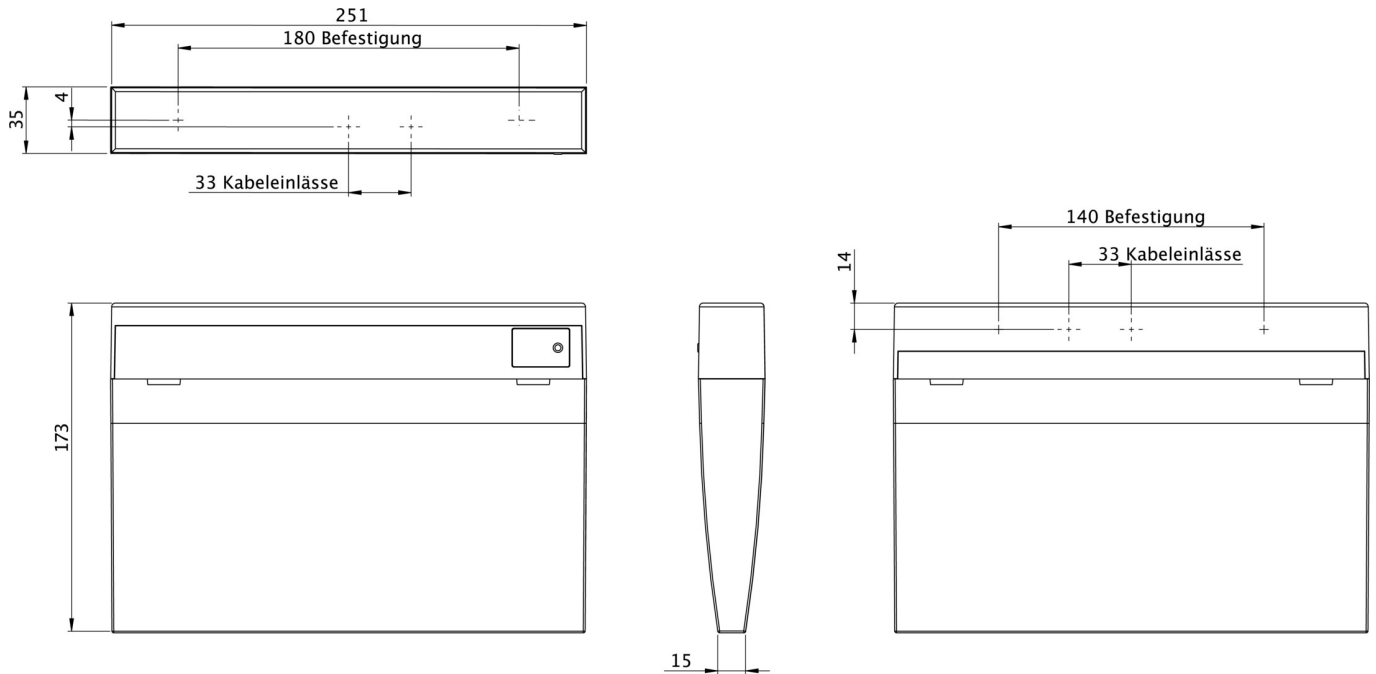

TECHNISCHE ZEICHNUNG

ZUBEHÖRLISTE

- DSA - Seilaufhängung
- KME-EB - Einbaurahmen
- KMBE - Betoneinputzkasten
- AWKSU - Wandausleger
- 2PW-EB - Pendel
- BALLPLX-KMU - Ballschutzhäube
- LFP3233.01 - Technologie Batterie