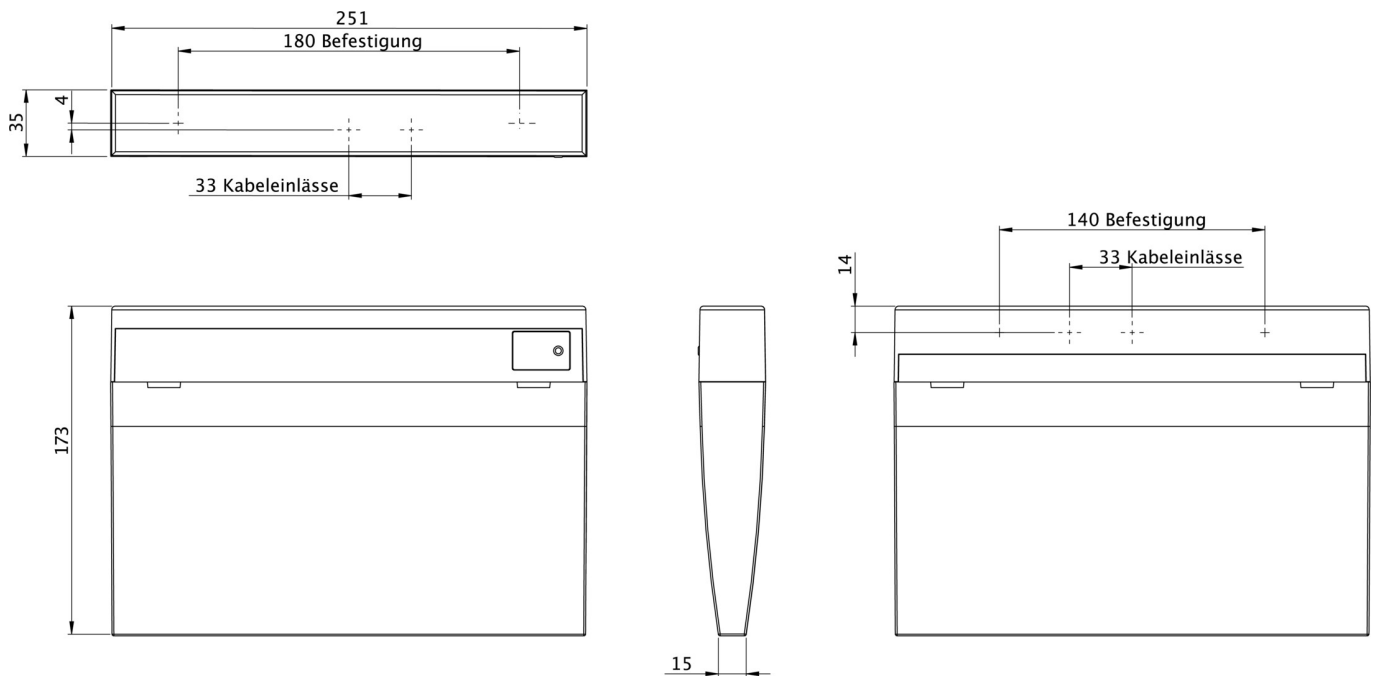

Wysokość	173 mm
Waga	0.7 kg
Waga z opakowaniem	0.8 kg
Przekrój przyłącza	2.5 mm
Wejście przełączające L'	Tak
Blokada światła awaryjnego	Nie
Złącze akumulatora	Wtyczka
Funkcja ściemniania	Nie
Strumień świetlny - praca sieciowa	190 lm
Strumień świetlny - praca awaryjna	190 lm
Kod taryfy celnej	94056120
Kraj pochodzenia	Niemcy
EAN	4260659566531

RYSUNEK TECHNICZNY