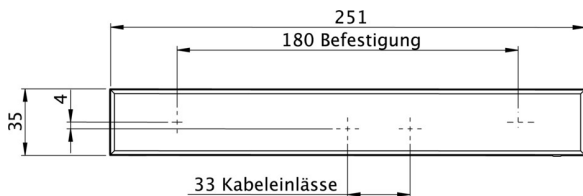

Omgivelsestemperatur DS	-5 °C - 40 °C
Omgivelsestemperatur BS	-5 °C - 40 °C
dybde	35 mm
Bredde	251 mm
Høyde	173 mm
Vekt	0.7
Vekt inkludert emballasje	0.8
Tverrsnitt for tilkobling	2.5 mm²
Koblingsinngang	Ja
Blokkering av nødlys	Nei
Batteritilkobling	Støpsel
Dimmefunksjon	Nei
Lysstrømnettverk	190 lm
Lysstrøm nødsituasjon	190 lm
Tolltariffnummer	94056120
EAN	4260659566531

TEKNISK TEGNING