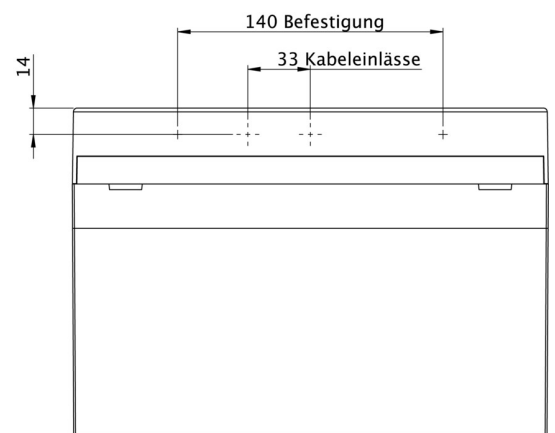

Omgivelsestemperatur DS	-5 °C - 40 °C
Omgivelsestemperatur BS	-5 °C - 40 °C
dybde	35 mm
Bredde	251 mm
Høyde	173 mm
Vekt	0.7
Vekt inkludert emballasje	0.8
Tverrsnitt for tilkobling	2.5 mm²
Koblingsinngang	Ja
Blokkering av nødlys	Nei
Batteritilkobling	Støpsel
Dimmefunksjon	Nei
Lysstrømnettverk	190 lm
Lysstrøm nødsituasjon	190 lm
Tolltariffnummer	94056120
EAN	4260659566531

TEKNISK TEGNING