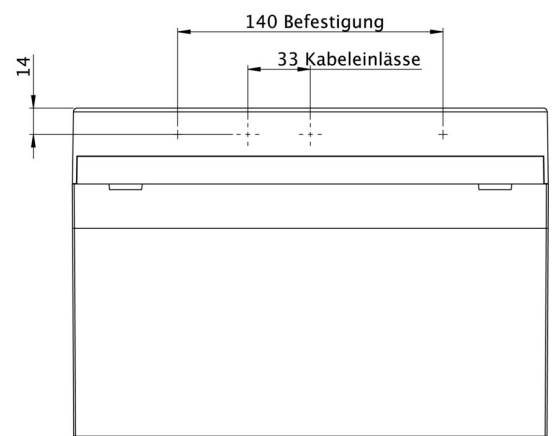

Omgivelsestemperatur DS	-5 °C - 40 °C
Omgivelsestemperatur BS	-5 °C - 40 °C
dybde	35 mm
Bredde	251 mm
Høyde	173 mm
Vekt	0.7
Vekt inkludert emballasje	0.8
Tverrsnitt for tilkobling	2.5 mm²
Koblingsinngang	Ja
Blokkering av nødlys	Nei
Batteritilkobling	Støpsel
Dimmefunksjon	Nei
Lysstrømnettverk	190 lm
Lysstrøm nødsituasjon	190 lm
Tolltariffnummer	94056120
EAN	4260659566562

TEKNISK TEGNING