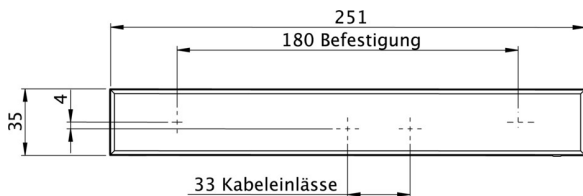

Omgivelsestemperatur DS	-5 °C - 40 °C
Omgivelsestemperatur BS	-5 °C - 40 °C
dybde	35 mm
Bredde	251 mm
Høyde	173 mm
Vekt	0.7
Vekt inkludert emballasje	0.8
Tverrsnitt for tilkobling	2.5 mm²
Koblingsinngang	Ja
Blokkering av nødlys	Nei
Batteritilkobling	Støpsel
Dimmefunksjon	Nei
Lysstrømnettverk	190 lm
Lysstrøm nødsituasjon	190 lm
Tolltariffnummer	94056120
EAN	4260659566562

TEKNISK TEGNING