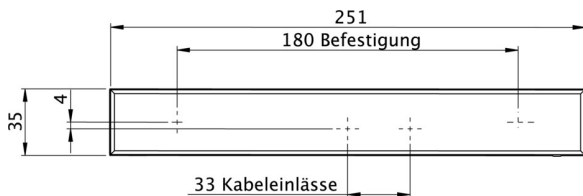

Omgivelsestemperatur DS	-5 °C - 40 °C
Omgivelsestemperatur BS	-5 °C - 40 °C
dybde	35 mm
Bredde	251 mm
Høyde	173 mm
Vekt	0.7
Vekt inkludert emballasje	0.8
Tverrsnitt for tilkobling	2.5 mm²
Koblingsinngang	Ja
Blokkering av nødlys	Nei
Batteritilkobling	Støpsel
Dimmefunksjon	Nei
Lysstrømnettverk	190 lm
Lysstrøm nødsituasjon	190 lm
Tolltariffnummer	94056120
EAN	4260659566524

TEKNISK TEGNING