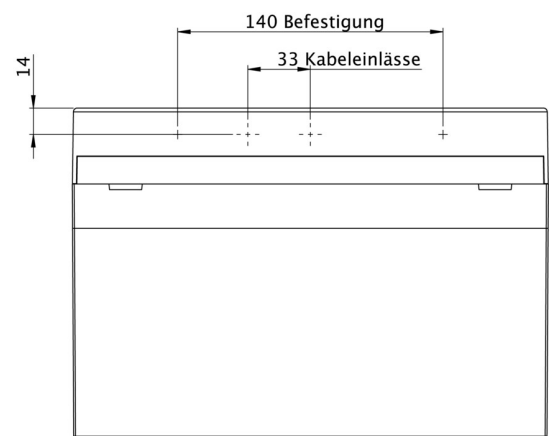

Omgivelsestemperatur DS	-5 °C - 40 °C
Omgivelsestemperatur BS	-5 °C - 40 °C
dybde	35 mm
Bredde	251 mm
Høyde	173 mm
Vekt	0.7
Vekt inkludert emballasje	0.8
Tverrsnitt for tilkobling	2.5 mm²
Koblingsinngang	Ja
Blokkering av nødlys	Nei
Batteritilkobling	Støpsel
Dimmefunksjon	Nei
Lysstrømnettverk	190 lm
Lysstrøm nødsituasjon	190 lm
Tolltariffnummer	94056120
EAN	4260659566524

TEKNISK TEGNING