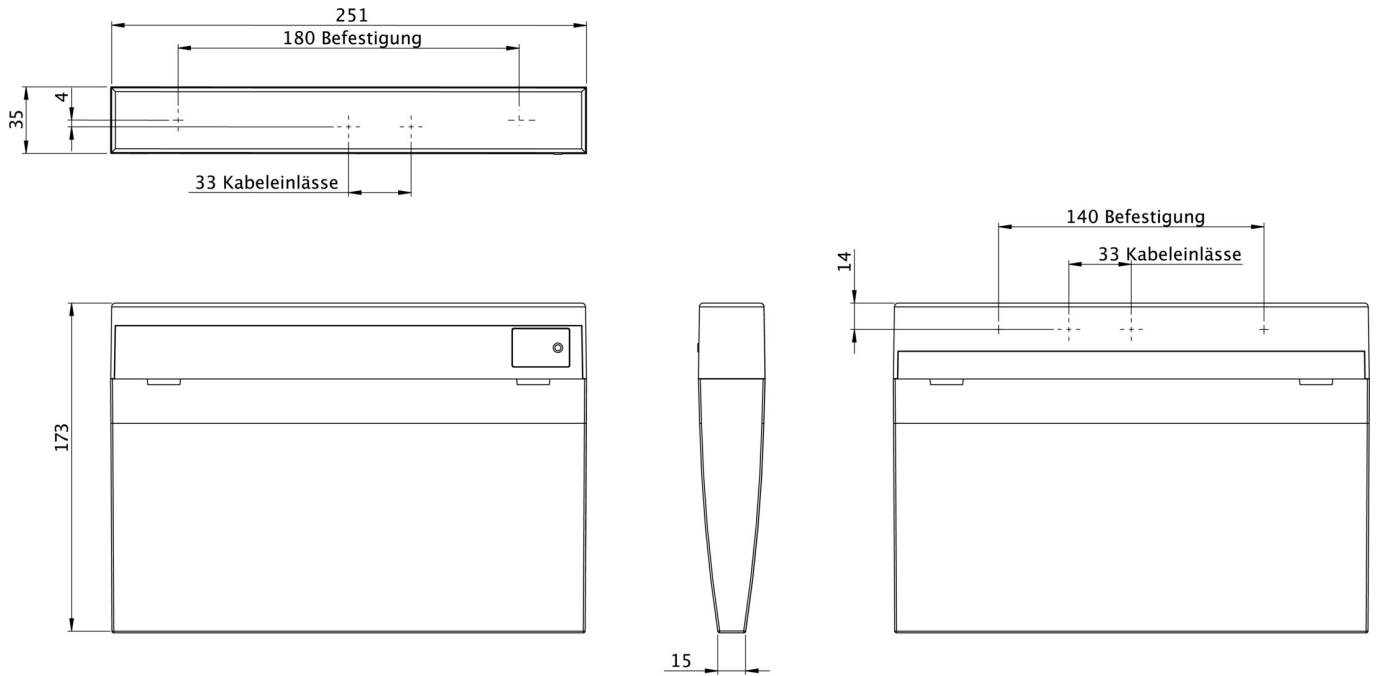

**Art.-Nr: KMMU013SC**  
**Luminaire à pictogramme Batterie autonome**  
**Universel, SelfControl (SC), 3 h, 24 m, IP43, Matière**  
**plastique, blanc**

Luminaire convexe fin en plastique pour montage universel pour l'identification des issues de secours et des voies d'évacuation avec marquage uni- ou bilatéral DIN EN 60598-1, DIN EN 60598-2-22 et DIN EN 1838. Technologie LED avec SMD-LED High-Power blanches

## DONNÉES TECHNIQUES

Type de luminaire	Luminaire à pictogramme
Type d'installation	Universel
Distance de reconnaissance	24 m
Pictogramme	Set
Ampoules	LED
Matériel du boîtier	Matière plastique
Couleur du boîtier	blanc
Type de protection (IP)	IP43
Résistance aux impacts (IK)	3
Certification	WEEE, CE
Classe de protection	2
Alimentation	Batterie autonome
Surveillance	SelfControl (SC)
Temps d'autonomie	3 h
Batterie	3,2V V 3,3Ah Ah/
Mode de fonctionnement	Mode veille / mode continu
Tension d'entréeAC	230 V
Fréquence d'entrée	50 / 60 Hz
Tension d'entrée CC	- V
Puissance max.	4,6 W

Puissance DS	3,3 W
Puissance BS	1 W
Température ambiante DS	-5 °C - 40 °C
Température ambiante BS	-5 °C - 40 °C
Profondeur	35 mm
Largeur	251 mm
Hauteur	173 mm
Poids	0.7
Poids, emballage inclus	0.8
Section de raccordement	2.5 mm <sup>2</sup>
Entrée de commutation	Oui
Blocage de l'éclairage de secours	non
Connexion de la batterie	Fiche
Fonction de variation	Non
Flux lumineux réseau	190 lm
Flux lumineux secours	190 lm
Numéro du tarif douanier	94056120
EAN	4260659566524

## DESSIN TECHNIQUE