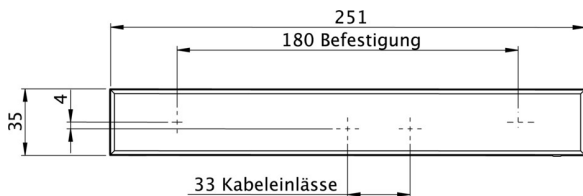

Omgivelsestemperatur DS	-5 °C - 40 °C
Omgivelsestemperatur BS	-5 °C - 40 °C
dybde	35 mm
Bredde	251 mm
Høyde	173 mm
Vekt	0.7
Vekt inkludert emballasje	0.8
Tverrsnitt for tilkobling	2.5 mm²
Koblingsinngang	Ja
Blokkering av nødlys	Nei
Batteritilkobling	Støpsel
Dimmefunksjon	Nei
Lysstrømnettverk	190 lm
Lysstrøm nødsituasjon	190 lm
Tolltariffnummer	94056120
EAN	4260659566593

TEKNISK TEGNING