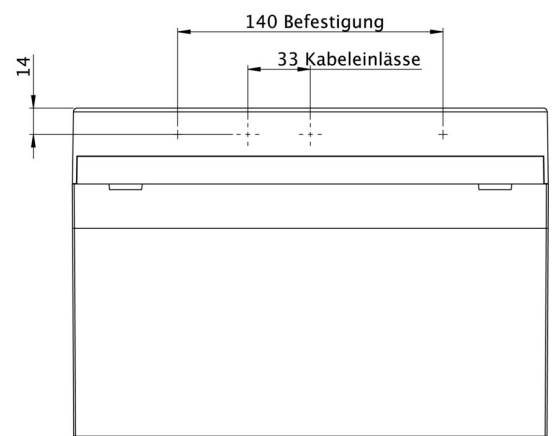

Omgivelsestemperatur DS	-5 °C - 40 °C
Omgivelsestemperatur BS	-5 °C - 40 °C
dybde	35 mm
Bredde	251 mm
Høyde	173 mm
Vekt	0.7
Vekt inkludert emballasje	0.8
Tverrsnitt for tilkobling	2.5 mm²
Koblingsinngang	Ja
Blokkering av nødlys	Nei
Batteritilkobling	Støpsel
Dimmefunksjon	Nei
Lysstrømnettverk	190 lm
Lysstrøm nødsituasjon	190 lm
Tolltariffnummer	94056120
EAN	4260659566593

TEKNISK TEGNING