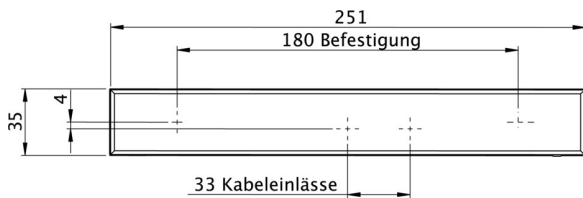

Omgivelsestemperatur DS	-5 °C - 40 °C
Omgivelsestemperatur BS	-5 °C - 40 °C
dybde	35 mm
Bredde	251 mm
Høyde	173 mm
Vekt	0.7
Vekt inkludert emballasje	0.8
Tverrsnitt for tilkobling	2.5 mm²
Koblingsinngang	Ja
Blokkering av nødlys	Nei
Batteritilkobling	Støpsel
Dimmefunksjon	Nei
Lysstrømnettverk	190 lm
Lysstrøm nødsituasjon	190 lm
Tolltariffnummer	94056120
EAN	4260659566586

TEKNISK TEGNING