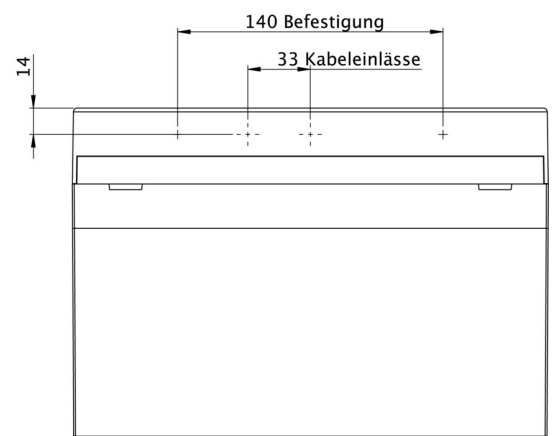

Omgivelsestemperatur DS	-5 °C - 40 °C
Omgivelsestemperatur BS	-5 °C - 40 °C
dybde	35 mm
Bredde	251 mm
Høyde	173 mm
Vekt	0.7
Vekt inkludert emballasje	0.8
Tverrsnitt for tilkobling	2.5 mm²
Koblingsinngang	Ja
Blokkering av nødlys	Nei
Batteritilkobling	Støpsel
Dimmefunksjon	Nei
Lysstrømnettverk	190 lm
Lysstrøm nødsituasjon	190 lm
Tolltariffnummer	94056120
EAN	4260659566586

TEKNISK TEGNING