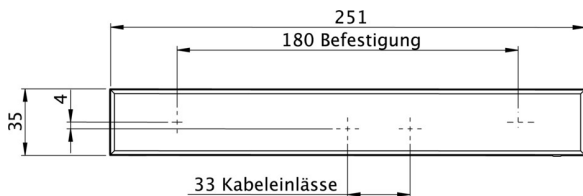

Omgivelsestemperatur DS	-5 °C - 40 °C
Omgivelsestemperatur BS	-5 °C - 40 °C
dybde	35 mm
Bredde	251 mm
Høyde	173 mm
Vekt	0.7
Vekt inkludert emballasje	0.8
Tverrsnitt for tilkobling	2.5 mm²
Koblingsinngang	Ja
Blokkering av nødlys	Nei
Batteritilkobling	Støpsel
Dimmefunksjon	Nei
Lysstrømnettverk	190 lm
Lysstrøm nødsituasjon	190 lm
Tolltariffnummer	94056120
EAN	4260659566609

TEKNISK TEGNING