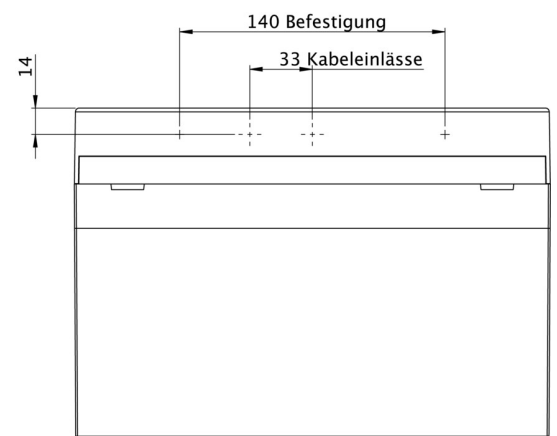

Omgivelsestemperatur DS	-5 °C - 40 °C
Omgivelsestemperatur BS	-5 °C - 40 °C
dybde	35 mm
Bredde	251 mm
Høyde	173 mm
Vekt	0.7
Vekt inkludert emballasje	0.8
Tverrsnitt for tilkobling	2.5 mm²
Koblingsinngang	Ja
Blokkering av nødlys	Nei
Batteritilkobling	Støpsel
Dimmefunksjon	Nei
Lysstrømnettverk	190 lm
Lysstrøm nødsituasjon	190 lm
Tolltariffnummer	94056120
EAN	4260659566609

TEKNISK TEGNING