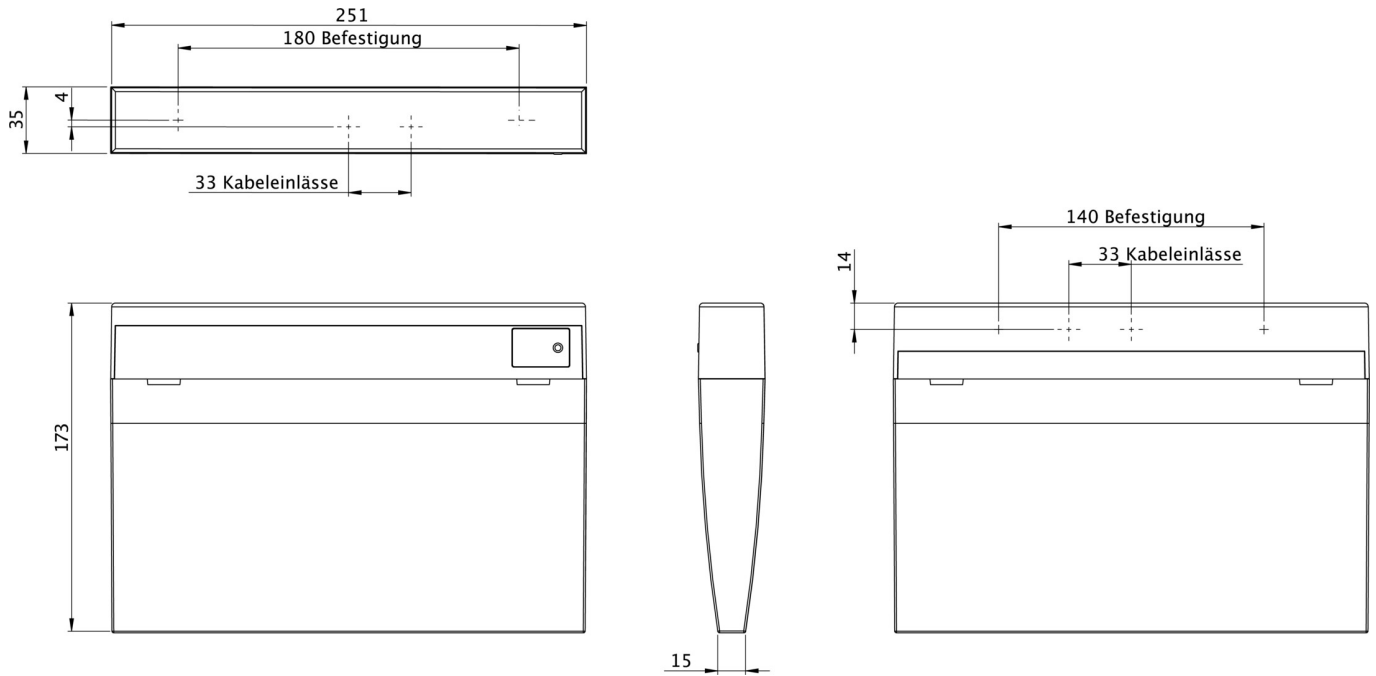

**Art.-Nr: KMMU011SC**  
**Luminaire à pictogramme Batterie autonome**  
**Universel, SelfControl (SC), 1 h, 24 m, IP43, Matière**  
**plastique, blanc**

Luminaire convexe fin en plastique pour montage universel pour l'identification des issues de secours et des voies d'évacuation avec marquage uni- ou bilatéral DIN EN 60598-1, DIN EN 60598-2-22 et DIN EN 1838. Technologie LED avec SMD-LED High-Power blanches

## DONNÉES TECHNIQUES

Type de luminaire	Luminaire à pictogramme
Type d'installation	Universel
Distance de reconnaissance	24 m
Pictogramme	Set
Ampoules	LED
Matériel du boîtier	Matière plastique
Couleur du boîtier	blanc
Type de protection (IP)	IP43
Résistance aux impacts (IK)	3
Certification	WEEE, CE
Classe de protection	2
Alimentation	Batterie autonome
Surveillance	SelfControl (SC)
Temps d'autonomie	1 h
Batterie	LiFePO4 3,2V V/3,3 Ah
Mode de fonctionnement	Mode veille / mode continu
Tension d'entréeAC	230 V
Fréquence d'entrée	50 / 60 Hz
Tension d'entrée CC	- V
Puissance max.	4,6 W

Puissance DS	3,3 W
Puissance BS	1 W
Température ambiante DS	-5 °C - 40 °C
Température ambiante BS	-5 °C - 40 °C
Profondeur	35 mm
Largeur	251 mm
Hauteur	173 mm
Poids	0.7
Poids, emballage inclus	0.8
Section de raccordement	2.5 mm <sup>2</sup>
Entrée de commutation	Oui
Blocage de l'éclairage de secours	non
Connexion de la batterie	Fiche
Fonction de variation	Non
Flux lumineux réseau	190 lm
Flux lumineux secours	190 lm
Numéro du tarif douanier	94056120
EAN	4260659566609

## DESSIN TECHNIQUE