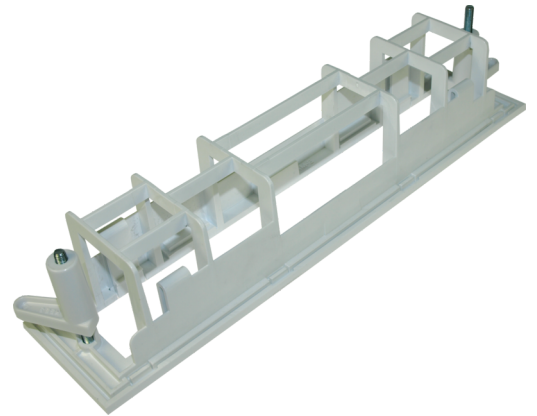

Art.-No.: KME

With this installation frame the luminaires KMU, KMB and KS can be mounted directly into the ceiling which hides its electronics and so the luminaires design is not disrupted.

DANE TECHNICZNE

Długość	70 mm
Szerokość	295 mm
Wysokość	60 mm
Waga	0,15 kg
Waga z opakowaniem	0.15 kg
Kod taryfy celnej	94059200
Kraj pochodzenia	Niemcy
EAN	4260349824125