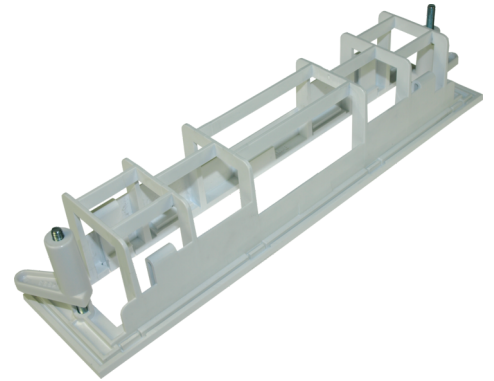

Art.-Nr: KME

With this installation frame the luminaires KMU, KMB and KS can be mounted directly into the ceiling which hides its electronics and so the luminaires design is not disrupted.

Mer informasjon

TEKNISKE DATA

dybde	70 mm
Bredde	295 mm
Høyde	60 mm
Vekt	0.15 kg
Tolltariffnummer	94059200
Opprinnelsesland	DEUTSCHLAND
EAN	4260349824125

stand: 21.06.2024 - Det tas forbehold om tekniske endringer og feil.