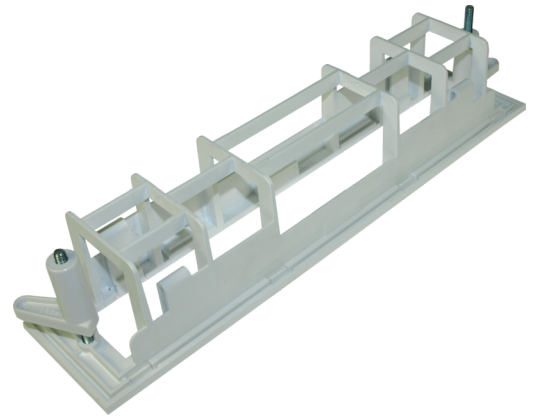

## No. d'art.: KME

With this installation frame the luminaires KMU, KMB and KS can be mounted directly into the ceiling which hides its electronics and so the luminaires design is not disrupted.

## DONNÉES TECHNIQUES

Longueur	70 mm
Largeur	295 mm
Hauteur	60 mm
Poids	0,15 kg
Poids avec emballage	0.15 kg
Numéro du tarif douanier	94059200
Pays d'origine	Allemagne
EAN	4260349824125