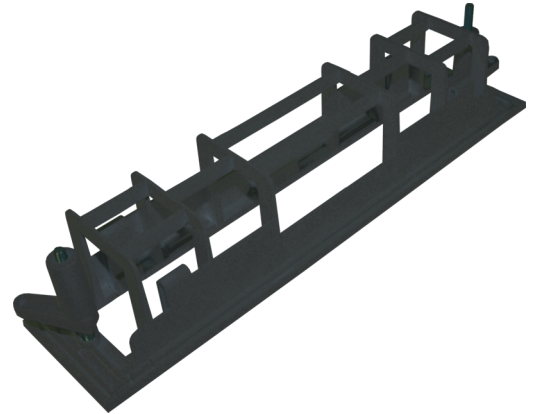

Art.-No.: KME-SW

DANE TECHNICZNE

| | |
|--------------------|---------------|
| Długość | 70 mm |
| Szerokość | 295 mm |
| Wysokość | 60 mm |
| Waga | 0,15 kg |
| Waga z opakowaniem | 0.15 kg |
| Kod taryfy celnej | 94059200 |
| Kraj pochodzenia | Niemcy |
| EAN | 4260766552519 |