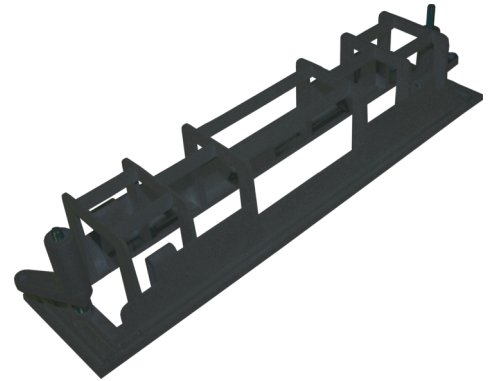

**Art.-Nr: KME-SW**  
**Monteringsramme**  
**Monteringsramme - ABS hvit, for ZBA-lampe**

Denne monteringsrammen gjør det mulig å montere lampene KMU, KMB og KS direkte i taket. Dette gjør at elektronikken er skjult, noe som gjør at lampens design ikke blir forstyrret.

Mer informasjon

[www.rp-group.com/nb\\_NO/item/KME-SW](http://www.rp-group.com/nb_NO/item/KME-SW)

**TEKNISKE DATA**

materiale	PCABS
Farge på huset	Svart
dybde	70 mm
Bredde	295 mm
Høyde	60 mm
Vekt	0.15 kg
Tolltariffnummer	94059200
EAN	4260766552519