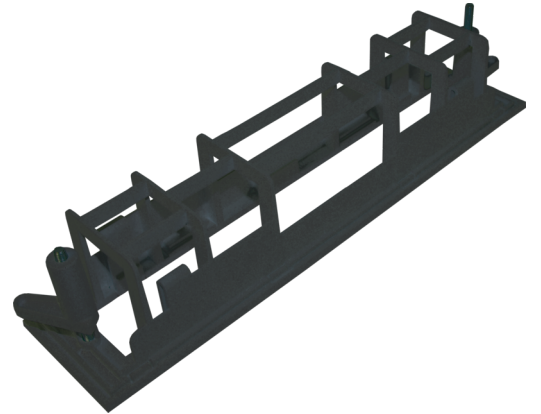

No. d'art.: KME-SW

---

### DONNÉES TECHNIQUES

Longueur	70 mm
Largeur	295 mm
Hauteur	60 mm
Poids	0,15 kg
Poids avec emballage	0.15 kg
Numéro du tarif douanier	94059200
Pays d'origine	Allemagne
EAN	4260766552519