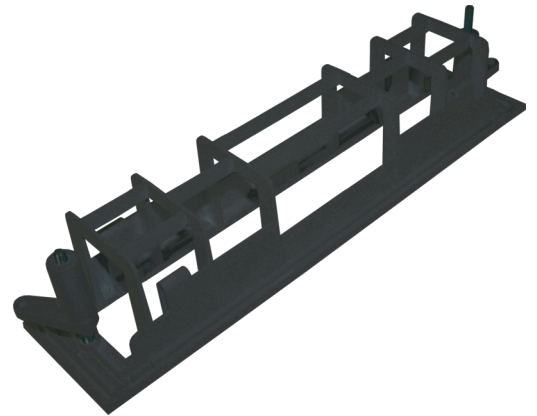

Art.-Nr.: KME-SW

---

### TECHNISCHE DATEN

Länge	70 mm
Breite	295 mm
Höhe	60 mm
Gewicht	0,15 kg
Gewicht inkl. Verp.	0.15 kg
Zolltarifnummer	94059200
Ursprungsland	Deutschland
EAN	4260766552519