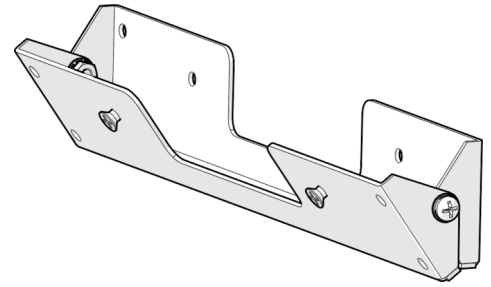

Art.-Nr: KMBFH

Flexibler Parallelausleger, der die Ausrichtung des kompletten Leuchtengehäuses ermöglicht. Mit dem Ausleger können beispielsweise Sicherheitsleuchten ausgerichtet werden, um die Ausleuchtung der Flucht- und Rettungswege zu optimieren.

Mehr Informationen

TECHNISCHE DATEN

Tiefe	28 mm
Breite	249 mm
Höhe	40 mm
Gewicht	0.25 kg
Ursprungsland	DEUTSCHLAND
EAN	4260682146922

TECHNISCHE ZEICHNUNG

stand: 21.06.2024 - Technische Änderungen und Irrtümer vorbehalten.