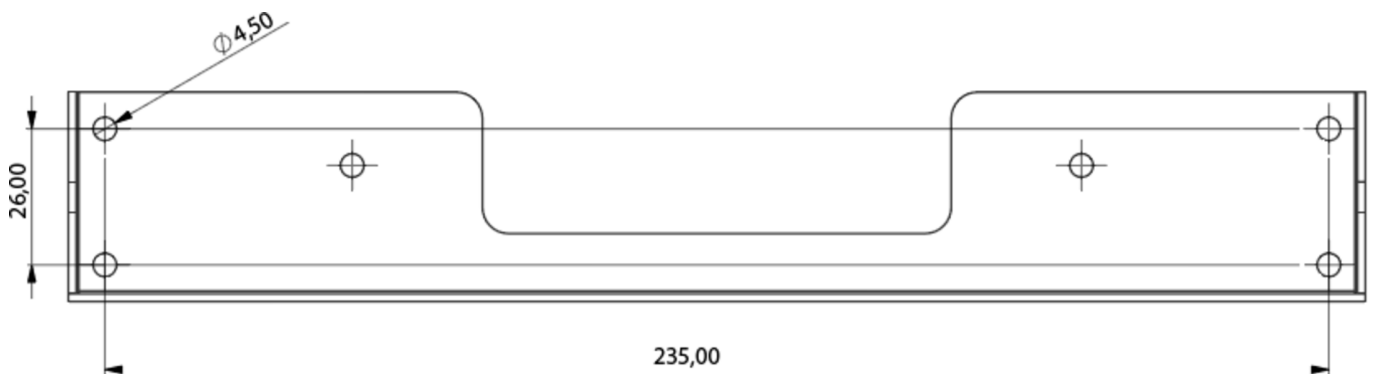

Art.-Nr: KMBFH

Flexibler Parallelausleger, der die Ausrichtung des kompletten Leuchtengehäuses ermöglicht. Mit dem Ausleger können beispielsweise Sicherheitsleuchten ausgerichtet werden, um die Ausleuchtung der Flucht- und Rettungswege zu optimieren.

Mehr Informationen

TECHNISCHE DATEN

Tiefe	28 mm
Breite	249 mm
Höhe	40 mm
Gewicht	0.25 kg
Ursprungsland	DEUTSCHLAND
EAN	4260682146922

TECHNISCHE ZEICHNUNG

stand: 21.06.2024 - Technische Änderungen und Irrtümer vorbehalten.