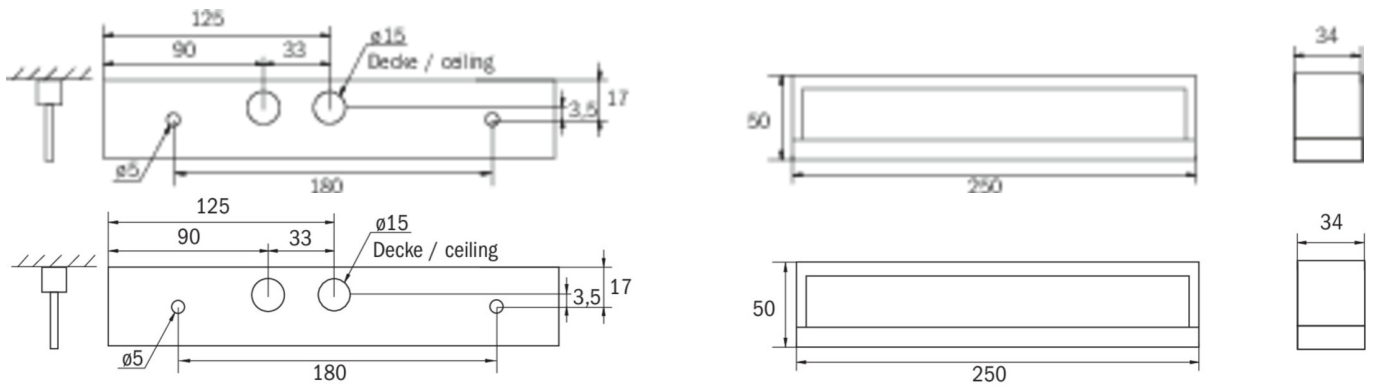

Lysstrøm nødsituasjon	220 lm
Tolltariffnummer	94056120
EAN	4260682157393

TEKNISK TEGNING

TILBEHØRSLISTE

- KME-EB -
- BALL1 -
- KMBE -
- BALLPLX-KMB -
- KMBFH -