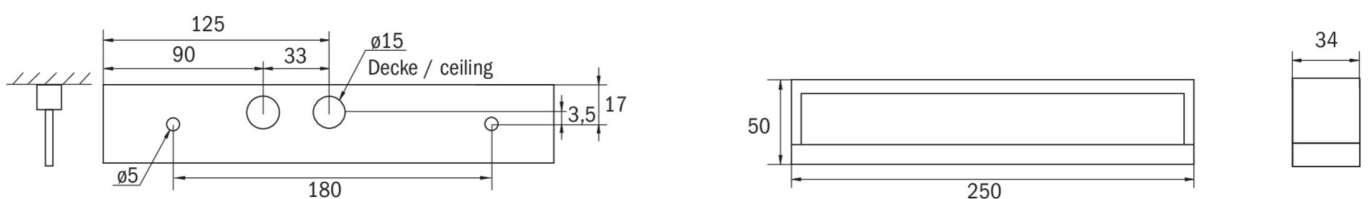

Inngangsspenning DC	- V
Maks effekt.	5,3 W
Ytelse DS	3,9 W
Ytelse BS	1,5 W
Omgivelsestemperatur DS	-10 °C to 40 °C
Omgivelsestemperatur BS	-5 °C to 40 °C
dybde	250 mm
Bredde	34 mm
Høyde	50 mm
Vekt	0.58
Vekt inkludert emballasje	0.65
Tverrsnitt for tilkobling	2.5 mm²
Koblingsinngang	Ja
Blokkering av nødlys	Nei
Batteritilkobling	Støpsel
Dimmefunksjon	Nei
Lysstrømnettverk	190 lm
Lysstrøm nødsituasjon	190 lm
Tolltariffnummer	94056180
EAN	4262483025383

TEKNISK TEGNING

TILBEHØRSLISTE

KME-EB - Monteringsramme

BALL1 - Ballbeskyttelseskurv

KMBE - Betongpuskasse

BALLPLX-KMB - Ballbeskyttelsehette

KMBFH -

Fra: 21.01.2025 - Det tas forbehold om tekniske endringer og feil.