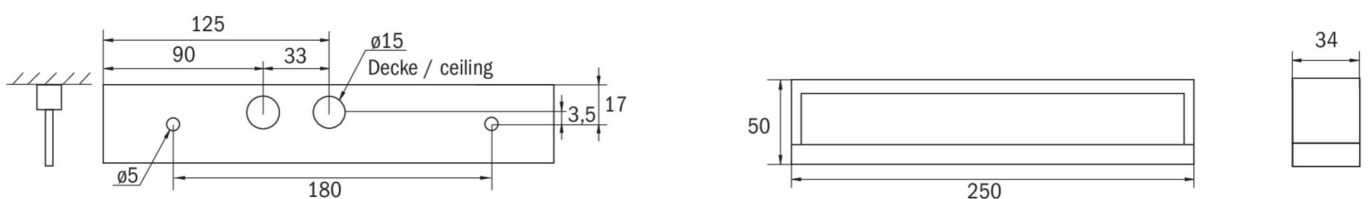

Tension d'entrée CC	- V
Puissance max.	5,3 W
Puissance DS	3,9 W
Puissance BS	1,5 W
Température ambiante DS	-10 °C à 40 °C
Température ambiante BS	-5 °C à 40 °C
Profondeur	250 mm
Largeur	34 mm
Hauteur	50 mm
Poids	0.58
Poids, emballage inclus	0.65
Section de raccordement	2.5 mm²
Entrée de commutation	Oui
Blocage de l'éclairage de secours	non
Connexion de la batterie	Fiche
Fonction de variation	Non
Flux lumineux réseau	190 lm
Flux lumineux secours	190 lm
Numéro du tarif douanier	94056180
EAN	4262483025383

DESSIN TECHNIQUE

LISTE DES ACCESSOIRES

KME-EB - Cadre de montage

BALL1 - Panier de protection pare-ballons

KMBE - Caisson d'encastrement pour béton

BALLPLX-KMB - Capot pare-ballons

KMBFH -

Au: 20.01.2025 - Sous réserve de modifications techniques et d'erreurs.