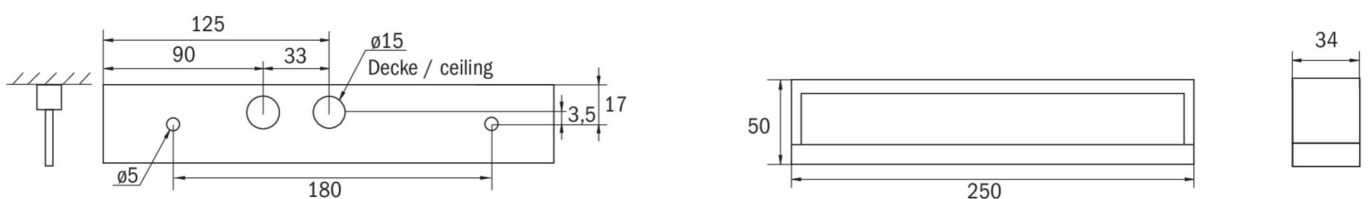

Inngangsspenning DC	- V
Maks effekt.	5,3 W
Ytelse DS	3,9 W
Ytelse BS	1,5 W
Omgivelsestemperatur DS	-15 °C - 40 °C
Omgivelsestemperatur BS	-15 °C - 40 °C
dybde	250 mm
Bredde	34 mm
Høyde	50 mm
Vekt	0.58
Vekt inkludert emballasje	0.65
Tverrsnitt for tilkobling	2.5 mm²
Koblingsinngang	Ja
Blokkering av nødlys	Nei
Batteritilkobling	Støpsel
Dimmefunksjon	Nei
Lysstrømnettverk	190 lm
Lysstrøm nødsituasjon	190 lm
Tolltariffnummer	94056180
EAN	4262483023617

TEKNISK TEGNING

TILBEHØRSLISTE

KME-EB - Monteringsramme

BALL1 - Ballbeskyttelseskurv

KMBE - Betongpuskasse

BALLPLX-KMB - Ballbeskyttelsehette

KMBFH -

Fra: 01.11.2024 - Det tas forbehold om tekniske endringer og feil.