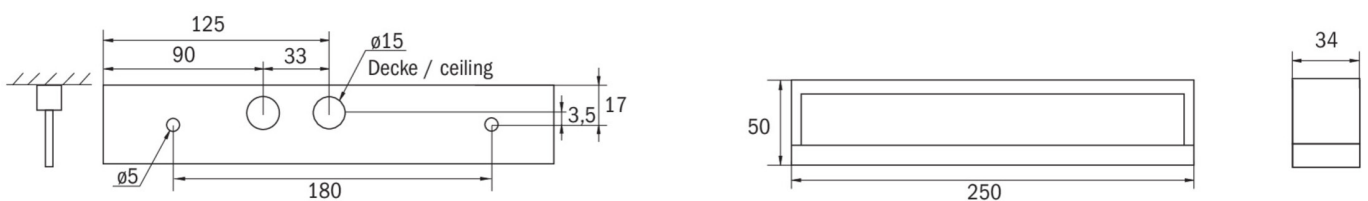

Ytelse DS	3,9 W
Ytelse BS	1,5 W
Omgivelsestemperatur DS	-10 °C to 40 °C
Omgivelsestemperatur BS	-5 °C to 40 °C
dybde	250 mm
Bredde	34 mm
Høyde	50 mm
Vekt	0.58
Vekt inkludert emballasje	0.65
Tverrsnitt for tilkobling	2.5 mm²
Koblingsinngang	Ja
Blokkering av nødlys	Nei
Batteritilkobling	Støpsel
Dimmefunksjon	Nei
Lysstrømnettverk	190 lm
Lysstrøm nødsituasjon	190 lm
Tolltariffnummer	94056180
EAN	4262483025574

TEKNISK TEGNING

TILBEHØRSLISTE

- KME-EB - Monteringsramme
- BALL1 - Ballbeskyttelseskurv
- KMBE - Betongpusskasse
- BALLPLX-KMB - Ballbeskyttelseshette
- KMBFH -

Fra: 09.12.2024 - Det tas forbehold om tekniske endringer og feil.