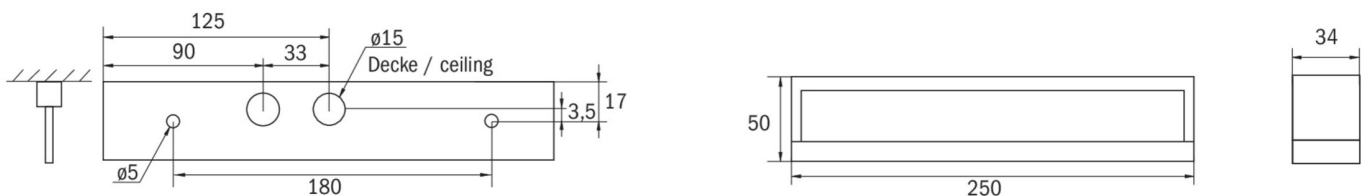

Ytelse BS	1,5 W
Omgivelsestemperatur DS	-10 °C - 40 °C
Omgivelsestemperatur BS	-5 °C - 40 °C
dybde	250 mm
Bredde	34 mm
Høyde	50 mm
Vekt	0.58
Vekt inkludert emballasje	0.65
Tverrsnitt for tilkobling	2.5 mm²
Koblingsinngang	Ja
Blokkering av nødlys	Nei
Batteritilkobling	Støpsel
Dimmefunksjon	Nei
Lysstrømnettverk	190 lm
Lysstrøm nødsituasjon	190 lm
EAN	4262483025376

TEKNISK TEGNING

TILBEHØRSLISTE

- KME-EB - Monteringsramme
- BALL1 - Ballbeskyttelseskurv
- KMBE - Betongpusskasse
- BALLPLX-KMB - Ballbeskyttelseshette
- KMBFH -

Fra: 01.11.2024 - Det tas forbehold om tekniske endringer og feil.