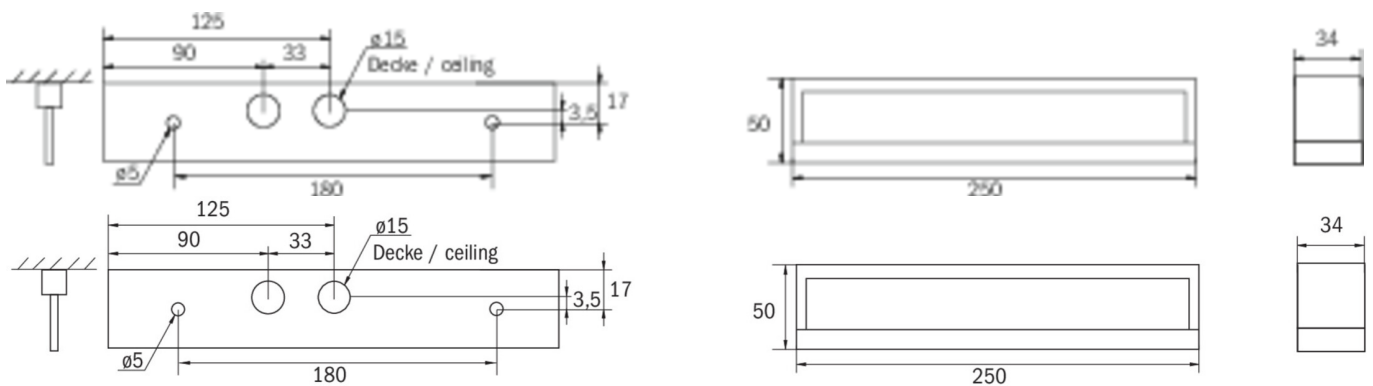

Ytelse DS	3,9 W
Ytelse BS	1,5 W
Omgivelsestemperatur DS	-25 °C - 40 °C
Omgivelsestemperatur BS	-25 °C - 40 °C
dybde	250 mm
Bredde	34 mm
Høyde	50 mm
Vekt	0.5
Vekt inkludert emballasje	0.57
Tverrsnitt for tilkobling	2.5 mm²
Koblingsinngang	Ja
Blokkering av nødlys	Nei
Batteritilkobling	Støpsel
Dimmefunksjon	Nei
Lysstrømnettverk	190 lm
Lysstrøm nødsituasjon	85 lm
EAN	4262483022764

TEKNISK TEGNING