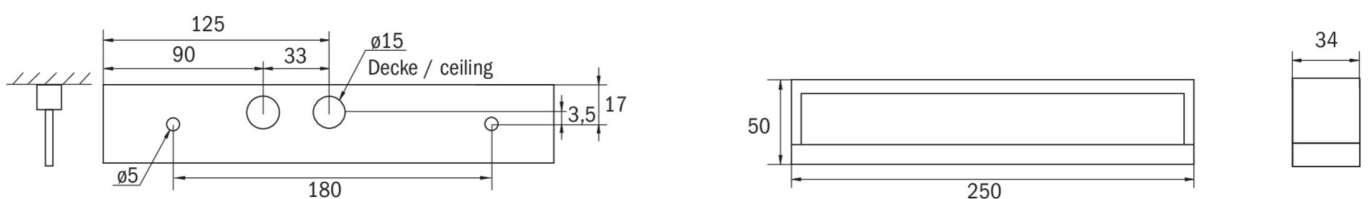

Inngangsspenning DC	- V
Maks effekt.	5,3 W
Ytelse DS	3,9 W
Ytelse BS	1,5 W
Omgivelsestemperatur DS	-10 °C to 40 °C
Omgivelsestemperatur BS	-5 °C to 40 °C
dybde	250 mm
Bredde	34 mm
Høyde	50 mm
Vekt	0.55
Vekt inkludert emballasje	0.62
Tverrsnitt for tilkobling	2.5 mm²
Koblingsinngang	Ja
Blokkering av nødlys	Nei
Batteritilkobling	Støpsel
Dimmefunksjon	Nei
Lysstrømnettverk	190 lm
Lysstrøm nødsituasjon	190 lm
Tolltariffnummer	94056180
EAN	4262483024652

TEKNISK TEGNING

TILBEHØRSLISTE

KME-EB - Monteringsramme

BALL1 - Ballbeskyttelseskurv

KMBE - Betongpuskasse

BALLPLX-KMB - Ballbeskyttelsehette

KMBFH -

Fra: 20.01.2025 - Det tas forbehold om tekniske endringer og feil.